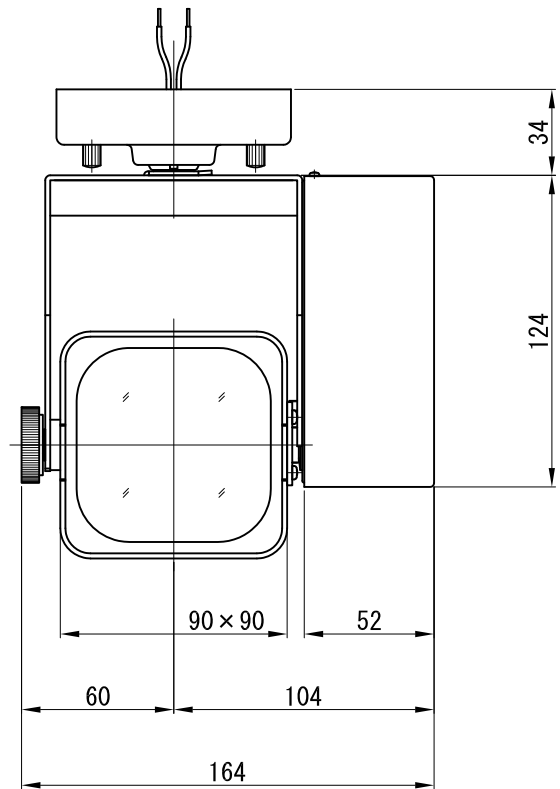

取付寸法

スーパーナロー

12°	中心照度 (lx)	中心照度/2の大きさ (mm)	投影距離 (m)
8800	2200	φ 260	1
980	550	φ 530	2
350	240	φ 790	3
		φ 1050	4
		φ 1320	5
		φ 1580	6

※ LEDの寿命は、周囲温度30℃で使用したとき 35,000時間です
 ※ LEDの特性により、色温度や色味、光量のばらつきがあります

光源	フルカラーLED (RGBW)					品名	LEDウォールウォッシャ スーパーナロー・フランジ(丸座)取付		型番	シロ WWNC-22SN (W)
										クロ WWNC-22SN (B)
尺度作成	1/3	単位	mm	電圧	100V	電力	入力 33W・LED 22W		備考	別売品：リモコン(WWLC-001) 付属品：タッピンねじ4×25 2本
				電圧	1.4kg			シロ (W)・クロ (B)		