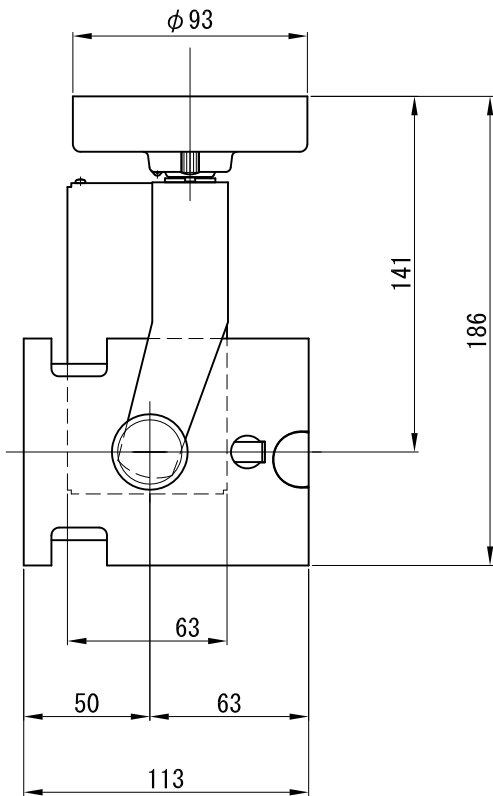

取付寸法

スーパーナロー

12°	中心照度 (lx)	中心照度/2の大きさ (mm)	投影距離 (m)
8800	2200	φ 260	1
980	550	φ 530	2
350	240	φ 790	3
		φ 1050	4
		φ 1320	5
		φ 1580	6

※ LEDの寿命は、周囲温度30℃で使用したとき 35,000時間です
 ※ LEDの特性により、色温度や色味、光量のばらつきがあります

光源	フルカラーLED (RGBW)					品名	LEDウォールウォッシャ スーパーナロー・フランジ(丸座)取付		型番	シロ WWNC-22SN (W)
										クロ WWNC-22SN (B)
尺度作成	1/3	単位	mm	電圧	100V	電力	入力 33W・LED 22W		備考	別売品：リモコン(WWLC-001) 付属品：タッピンねじ4×25 2本
				電圧	1.4kg			シロ (W)・クロ (B)		