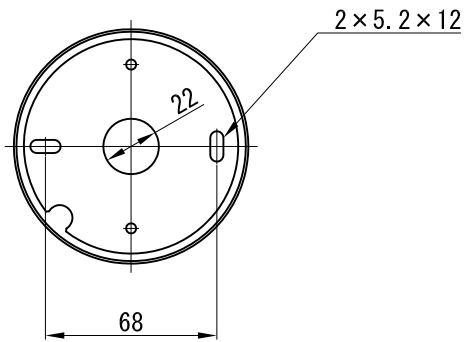

取付寸法

スーパーナロー

12°	中心照度 (lx)	中心照度/2の大きさ (mm)	投影距離 (m)
8800	2200	φ 260	1
980	550	φ 530	2
350	240	φ 790	3
		φ 1050	4
		φ 1320	5
		φ 1580	6

※ LEDの寿命は、周囲温度30℃で使用したとき 35,000時間です
 ※ LEDの特性により、色温度や色味、光量のばらつきがあります

光源	フルカラーLED (RGBW)					品名	LEDウォールウォッシャ スーパーナロー・フランジ(丸座)取付		型番	シロ WWNC-22SN (W)
										クロ WWNC-22SN (B)
尺度作成	1/3	単位	mm	電圧	100V	電力	入力 33W・LED 22W		備考	別売品：リモコン(WWLC-001) 付属品：タッピンねじ4×25 2本
				電圧	1.4kg			シロ (W)・クロ (B)		