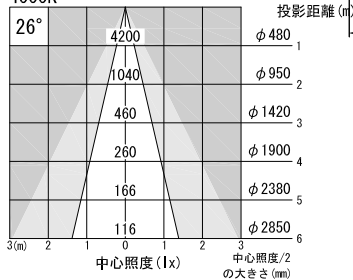

A面詳細 (1/1)

スタンダード

3000K

4000K

※ LEDの寿命は、周囲温度30°Cで使用したとき 35,000時間です
 ※ LEDの特性により、色温度や色味、光量のばらつきがあります

光源	3000K白色LED					品名	LEDウォールウォッシャ		型番	■3000K 白色
	4000K白色LED						ミニハンガ取付			シロ WWLW-23S (W) H
尺度作成	1/3	単位	mm	電圧	100V	電力	入力 35W・LED 23W		備考	外部調光と内部調光の切替可能
	2015.11.5	重量	0.85kg	電力	色種		シロ (W)・クロ (B)			