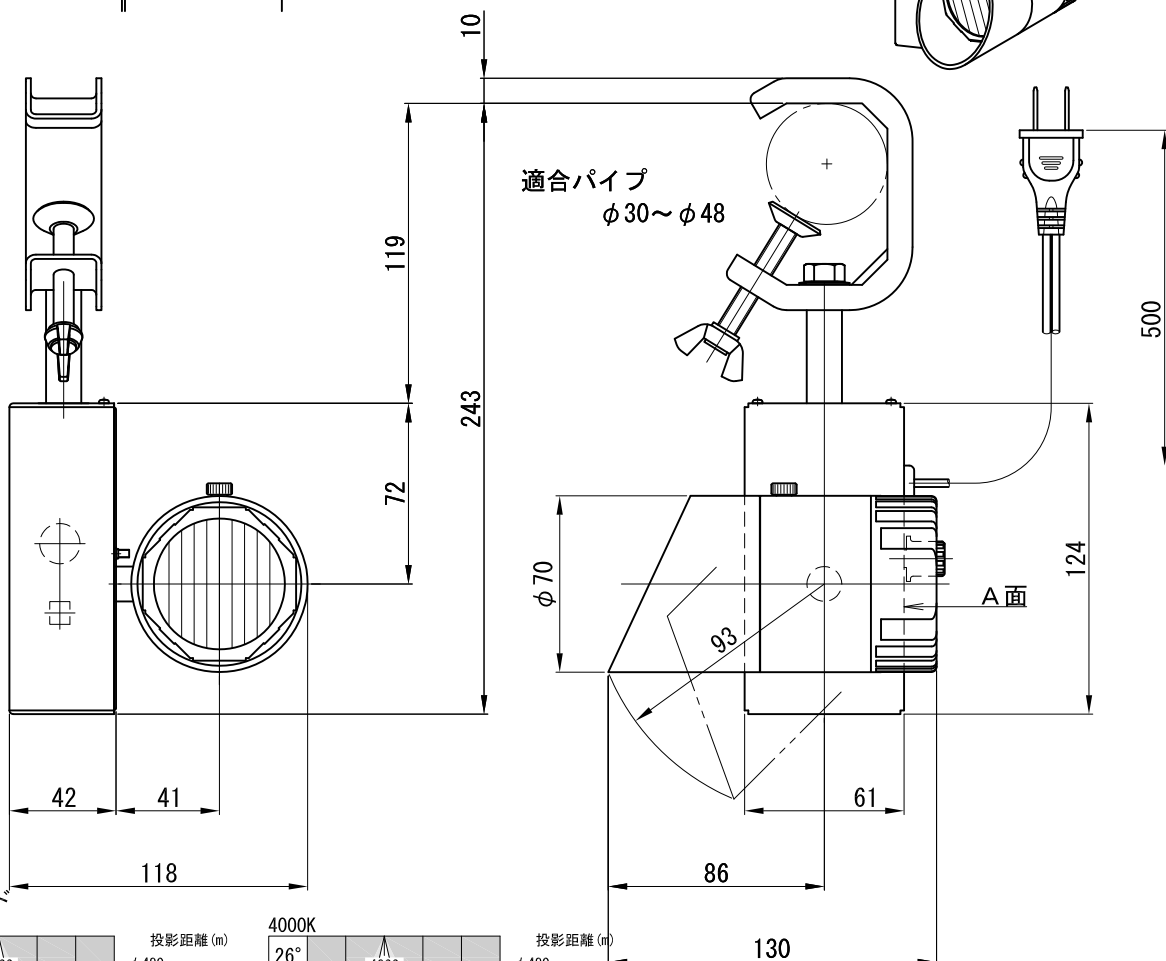

A面詳細 (1/1)

スタンダード

3000K

4000K

※ LEDの寿命は、周囲温度30°Cで使用したとき 35,000時間です
 ※ LEDの特性により、色温度や色味、光量のばらつきがあります

光源	3000K白色LED					品名	LEDウォールウォッシャ		型番	■3000K 白色
	4000K白色LED						ミニハンガ取付			シロ WWLW-23S (W) H
尺度作成	1/3	単位	mm	電圧	100V	電力	入力 35W・LED 23W		備考	外部調光と内部調光の切替可能
	2015.11.5	重量	0.85kg	電力	色種		シロ (W)・クロ (B)			