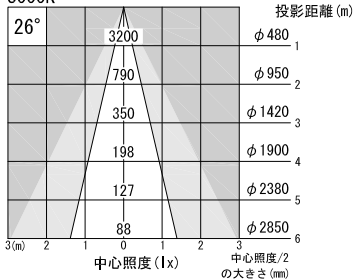

A面詳細 (1/1)

スタンダード

3000K

4000K

※ LEDの寿命は、周囲温度30°Cで使用したとき 35,000時間です
 ※ LEDの特性により、色温度や色味、光量のばらつきがあります

光源	3000K白色LED					品名	LEDウォールウォッシャ		型番	■3000K 白色
	4000K白色LED						ミニハンガ取付			シロ WWLW-23S (W) H
尺度作成	1/3	単位	mm	電圧	100V	電力	入力 35W・LED 23W		備考	外部調光と内部調光の切替可能
	2015.11.5	重量	0.85kg	電力	色種		シロ (W)・クロ (B)			