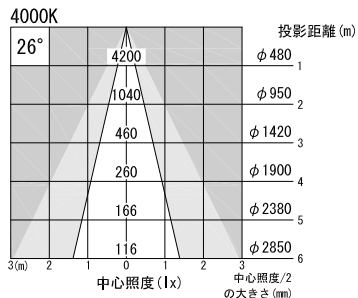

A面詳細 (1/2)

スタンダード

※ LEDの寿命は、周囲温度30°Cで使用したとき 35,000時間です
 ※ LEDの特性により、色温度や色味、光量のばらつきがあります

光源	3000K白色LED					品名	LEDウォールウォッシャ フランジ(丸座)取付	型番	■3000K 白色
	4000K白色LED								シロ WWLW-23S (W)
尺度作成	1/3	単位	mm	電圧	100V	電力	入力 35W・LED 23W	備考	外部調光と内部調光の切替可能 付属品：タッピンねじ 4×25 2本
				重量	0.85kg				
Beamax®									