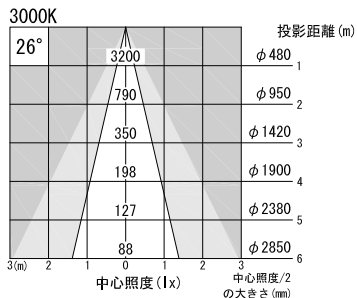

A面詳細 (1/2)

スタンダード

※ LEDの寿命は、周囲温度30°Cで使用したとき 35,000時間です
 ※ LEDの特性により、色温度や色味、光量のばらつきがあります

光源	3000K白色LED					品名	LEDウォールウォッシャ フランジ(丸座)取付	型番	■3000K 白色
	4000K白色LED								シロ WWLW-23S (W)
尺度作成	1/3	単位	mm	電圧	100V	電力	入力 35W・LED 23W	備考	外部調光と内部調光の切替可能 付属品：タッピンねじ 4×25 2本
				重量	0.85kg				
Beamax®									