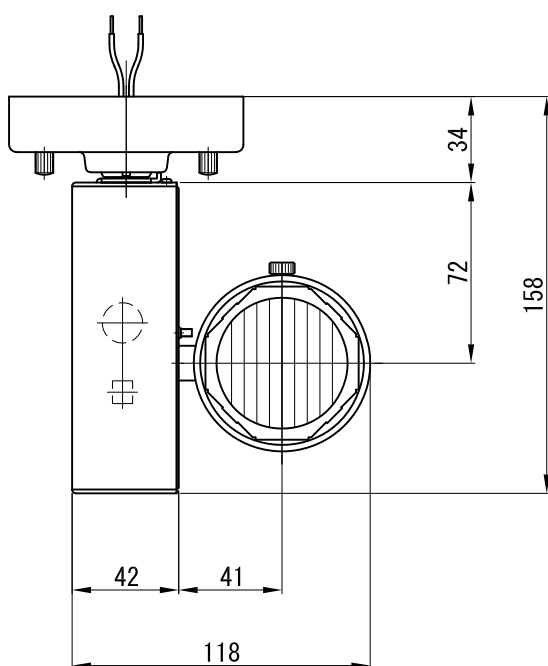

A面詳細 (1/2)

スタンダード

※ LEDの寿命は、周囲温度30°Cで使用したとき 35,000時間です
 ※ LEDの特性により、色温度や色味、光量のばらつきがあります

光源	3000K白色LED					品名	LEDウォールウォッシャ フランジ(丸座)取付	型番	■3000K 白色
	4000K白色LED								シロ WWLW-23S (W)
尺度作成	1/3	単位	mm	電圧	100V	電力	入力 35W・LED 23W	備考	外部調光と内部調光の切替可能 付属品：タッピンねじ 4×25 2本
				重量	0.85kg				
Beamax®									