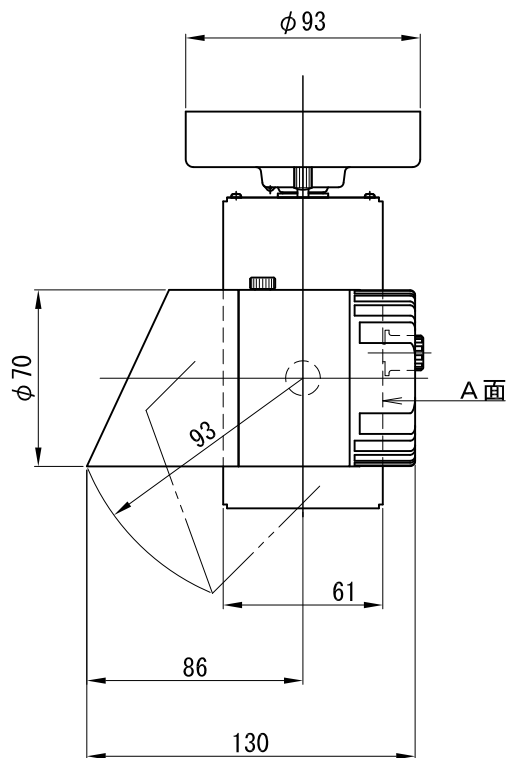

A面詳細 (1/2)

スタンダード

※ LEDの寿命は、周囲温度30°Cで使用したとき 35,000時間です
 ※ LEDの特性により、色温度や色味、光量のばらつきがあります

光源	3000K白色LED					品名	LEDウォールウォッシャ フランジ(丸座)取付	型番	■3000K 白色
	4000K白色LED								シロ WWLW-23S (W)
尺度作成	1/3	単位	mm	電圧	100V	電力	入力 35W・LED 23W	備考	外部調光と内部調光の切替可能 付属品：タッピンねじ 4×25 2本
				重量	0.85kg				
Beamax®									