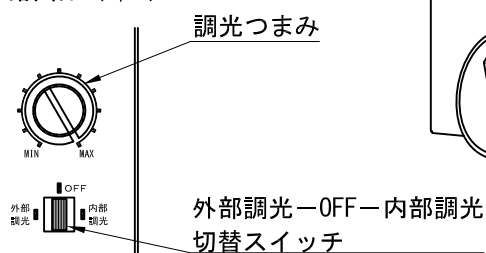

A面詳細 (1/2)

スタンダード

※ LEDの寿命は、周囲温度30°Cで使用したとき 35,000時間です
 ※ LEDの特性により、色温度や色味、光量のばらつきがあります

光源	3000K白色LED					品名	LEDウォールウォッシャ フランジ(丸座)取付	型番	■3000K 白色
	4000K白色LED								シロ WWLW-23S (W)
尺度作成	1/3	単位	mm	電圧	100V	電力	入力 35W・LED 23W	備考	外部調光と内部調光の切替可能 付属品：タッピンねじ 4×25 2本
				重量	0.85kg				
Beamax®									