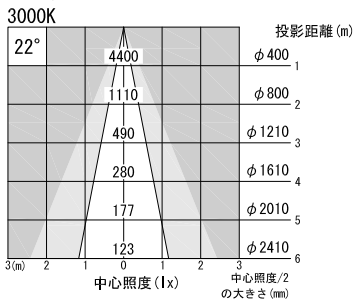

A面詳細 (1/2)

ミディアム

※ LEDの寿命は、周囲温度30°Cで使用したとき 35,000時間です  
 ※ LEDの特性により、色温度や色味、光量のばらつきがあります

光源	3000K白色LED					品名	LEDウォールウォッシャ		型番	■3000K 白色
	4000K白色LED						プラグ取付			シロ WWLW-23M (W) P
尺度作成	1/3	単位	mm	電圧	100V	電力	入力 35W・LED 23W		備考	外部調光と内部調光の切替可能
	2015.11.6	重量	0.74kg	電力	色種		シロ (W)・クロ (B)			