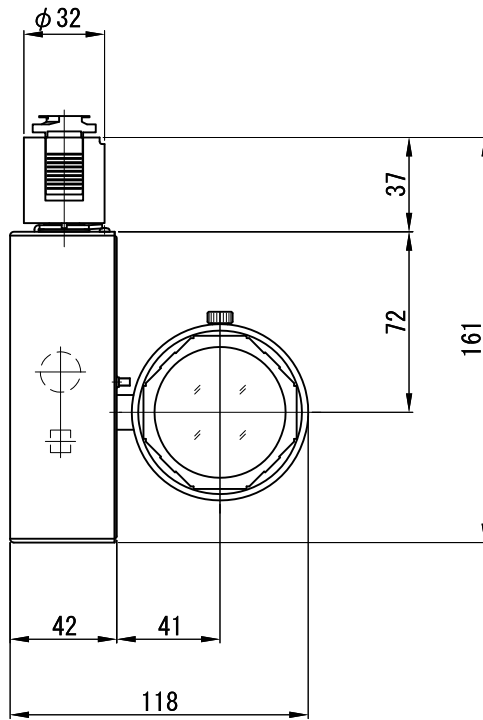

A面詳細 (1/2)

ミディアム

※ LEDの寿命は、周囲温度30°Cで使用したとき 35,000時間です  
 ※ LEDの特性により、色温度や色味、光量のばらつきがあります

光源	3000K白色LED					品名	LEDウォールウォッシャ		型番	■3000K 白色
	4000K白色LED						プラグ取付			シロ WWLW-23M (W) P
尺度作成	1/3	単位	mm	電圧	100V	電力	入力 35W・LED 23W		備考	外部調光と内部調光の切替可能
	2015.11.6	重量	0.74kg	電力	色種		シロ (W)・クロ (B)			