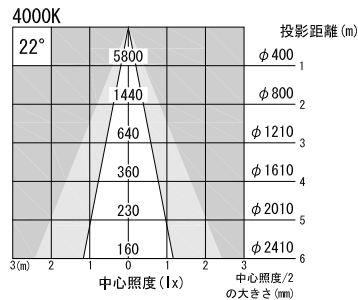

A面詳細 (1/2)

ミディアム

※ LEDの寿命は、周囲温度30°Cで使用したとき 35,000時間です  
 ※ LEDの特性により、色温度や色味、光量のばらつきがあります

光源	3000K白色LED					品名	LEDウォールウォッシャ		型番	■3000K 白色
	4000K白色LED						プラグ取付			シロ WWLW-23M (W) P
尺度作成	1/3	単位	mm	電圧	100V	電力	入力 35W・LED 23W		備考	外部調光と内部調光の切替可能
	2015.11.6	重量	0.74kg	電力	色種		シロ (W)・クロ (B)			