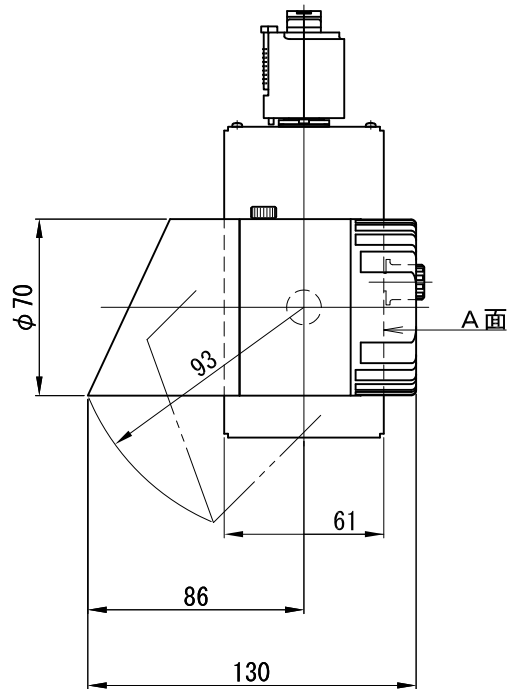

A面詳細 (1/2)

ミディアム

※ LEDの寿命は、周囲温度30°Cで使用したとき 35,000時間です  
 ※ LEDの特性により、色温度や色味、光量のばらつきがあります

光源	3000K白色LED					品名	LEDウォールウォッシャ		型番	■3000K 白色
	4000K白色LED						プラグ取付			シロ WWLW-23M (W) P
尺度作成	1/3	単位	mm	電圧	100V	電力	入力 35W・LED 23W		備考	外部調光と内部調光の切替可能
	2015.11.6	重量	0.74kg	電力	色種		シロ (W)・クロ (B)			