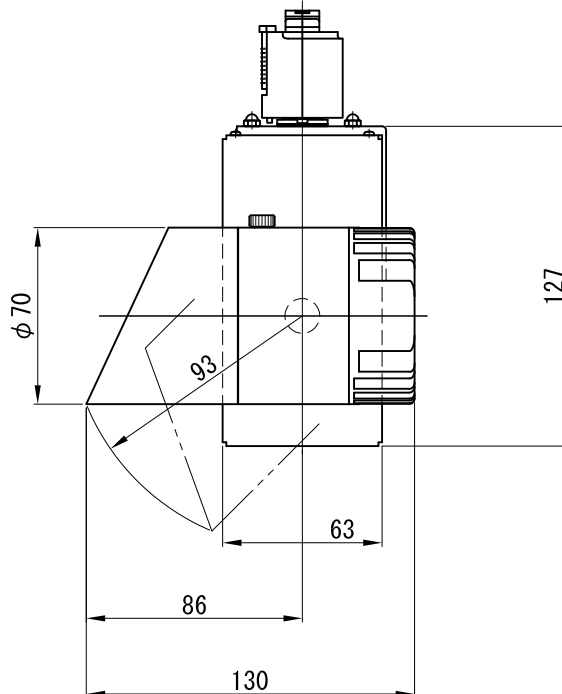

天井取付

壁面取付

スタンダード

※ LEDの寿命は、周囲温度30℃で使用したとき 35,000時間です
 ※ LEDの特性により、色温度や色味、光量のばらつきがあります

光源	フルカラーLED (RGBW)					品名	LEDウォールウォッシャ		型番	シロ	WWLC-22S (W) P2W
							天井取付切替 プラグ取付			クロ	WWLC-22S (B) P2W
尺度作成	1/3	単位	mm	電圧	100V	電力	入力 33W・LED 22W		備考	グレー	WWLC-22S (G) P2W
	2015. 10. 23	重量	0.87kg	電力	色種		シロ (W)・クロ (B)・グレー (G)			別売品：リモコン (WWLC-001)	