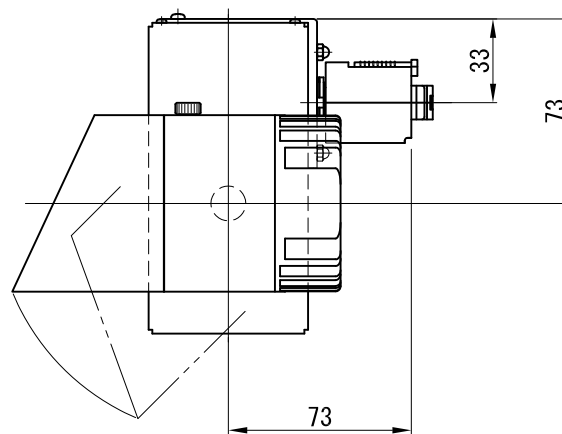

天井取付

壁面取付

スタンダード

※ LEDの寿命は、周囲温度30℃で使用したとき 35,000時間です
 ※ LEDの特性により、色温度や色味、光量のばらつきがあります

光源	フルカラーLED (RGBW)					品名	LEDウォールウォッシャ		型番	シロ	WWLC-22S (W) P2W
							天井取付切替 プラグ取付			クロ	WWLC-22S (B) P2W
尺度作成	1/3	単位	mm	電圧	100V	電力	入力 33W・LED 22W		備考	グレー	WWLC-22S (G) P2W
	2015. 10. 23	重量	0.87kg	電力	色種		シロ (W)・クロ (B)・グレー (G)			別売品：リモコン (WWLC-001)	