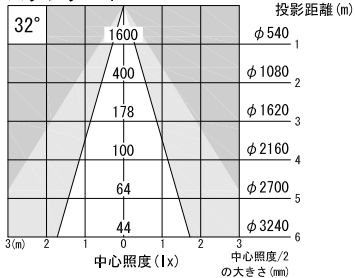

天井取付

壁面取付

スタンダード

※ LEDの寿命は、周囲温度30℃で使用したとき 35,000時間です
 ※ LEDの特性により、色温度や色味、光量のばらつきがあります

光源	フルカラーLED (RGBW)					品名	LEDウォールウォッシャ		型番	シロ	WWLC-22S (W) P2W
							天井取付切替 プラグ取付			クロ	WWLC-22S (B) P2W
尺度作成	1/3	単位	mm	電圧	100V	電力	入力 33W・LED 22W		備考	グレー	WWLC-22S (G) P2W
	2015. 10. 23	重量	0.87kg	電力	色種		シロ (W)・クロ (B)・グレー (G)			別売品：リモコン (WWLC-001)	