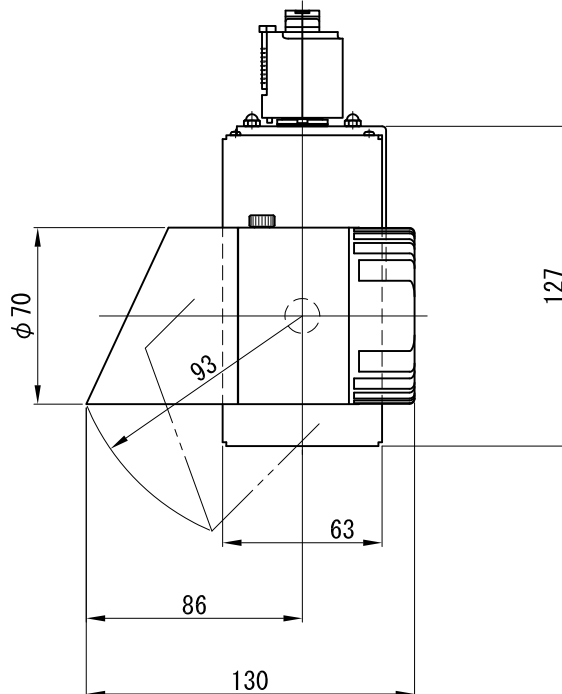

天井取付

壁面取付

ミディアム

※ LEDの寿命は、周囲温度30℃で使用したとき 35,000時間です
 ※ LEDの特性により、色温度や色味、光量のばらつきがあります

光源	フルカラーLED (RGBW)					品名	LEDウォールウォッシャ		型番	シロ	WWLC-22M (W) P2W
							天井取付切替 プラグ取付			クロ	WWLC-22M (B) P2W
尺度作成	1/3	単位	mm	電圧	100V	電力	入力 33W・LED 22W		備考	グレー	WWLC-22M (G) P2W
		2015. 10. 23		重量	0.86kg			別売品：リモコン (WWLC-001)			