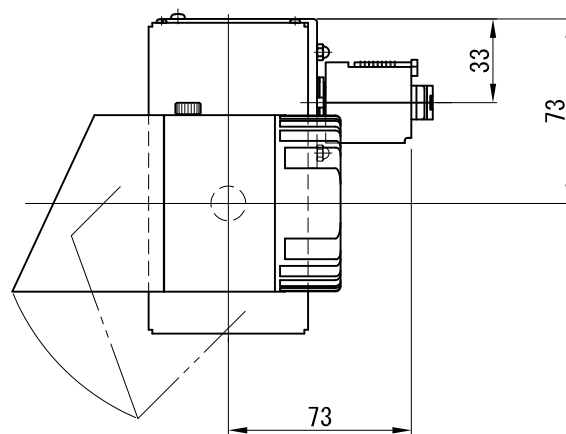

天井取付

壁面取付

ミディアム

※ LEDの寿命は、周囲温度30℃で使用したとき 35,000時間です
 ※ LEDの特性により、色温度や色味、光量のばらつきがあります

光源	フルカラーLED (RGBW)					品名	LEDウォールウォッシャ		型番	シロ	WWLC-22M (W) P2W
							天井取付切替 プラグ取付			クロ	WWLC-22M (B) P2W
尺度作成	1/3	単位	mm	電圧	100V	電力	入力 33W・LED 22W		備考	グレー	WWLC-22M (G) P2W
		2015. 10. 23		重量	0.86kg			別売品：リモコン (WWLC-001)			