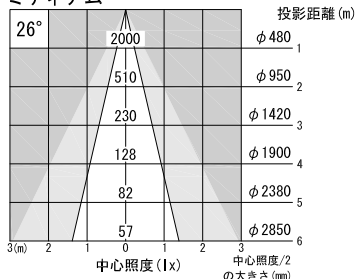

天井取付

壁面取付

ミディアム

※ LEDの寿命は、周囲温度30℃で使用したとき 35,000時間です
 ※ LEDの特性により、色温度や色味、光量のばらつきがあります

光源	フルカラーLED (RGBW)					品名	LEDウォールウォッシャ		型番	シロ	WWLC-22M (W) P2W
							天井取付切替 プラグ取付			クロ	WWLC-22M (B) P2W
尺度作成	1/3	単位	mm	電圧	100V	電力	入力 33W・LED 22W		備考	グレー	WWLC-22M (G) P2W
		2015. 10. 23		重量	0.86kg			別売品：リモコン (WWLC-001)			