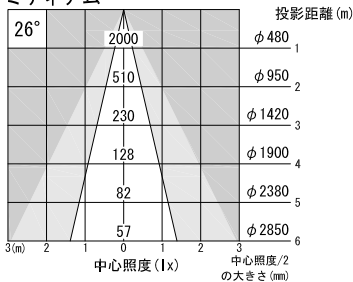

ミディアム

※ LEDの寿命は、周囲温度30℃で使用したとき 35,000時間です
 ※ LEDの特性により、色温度や色味、光量のばらつきがあります

光源	フルカラーLED (RGBW)					品名	LEDウォールウォッシャ プラグ取付		型番	シロ WWLC-22M (W) P
										クロ WWLC-22M (B) P
尺度作成	1/3	単位	mm	電圧	100V	電力	入力 33W・LED 22W		備考	別売品：リモコン (WWLC-001)
				重量	0.84kg		色種	シロ (W)・クロ (B)・グレー (G)		