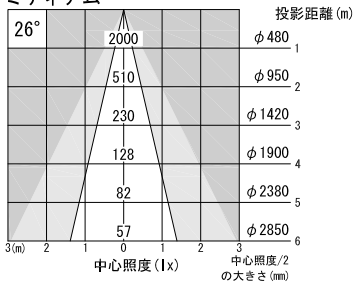

ミディアム

※ LEDの寿命は、周囲温度30℃で使用したとき 35,000時間です
 ※ LEDの特性により、色温度や色味、光量のばらつきがあります

光源	フルカラーLED (RGBW)					品名	LEDウォールウォッシャ ダボ取付		型番	シロ WWLC-22M (W) D
										クロ WWLC-22M (B) D
尺度作成	1/3	単位	mm	電圧	100V	電力	入力 33W・LED 22W	備考	別売品：リモコン (WWLC-001)	Beamax [®]
				重量	0.74kg		電力			