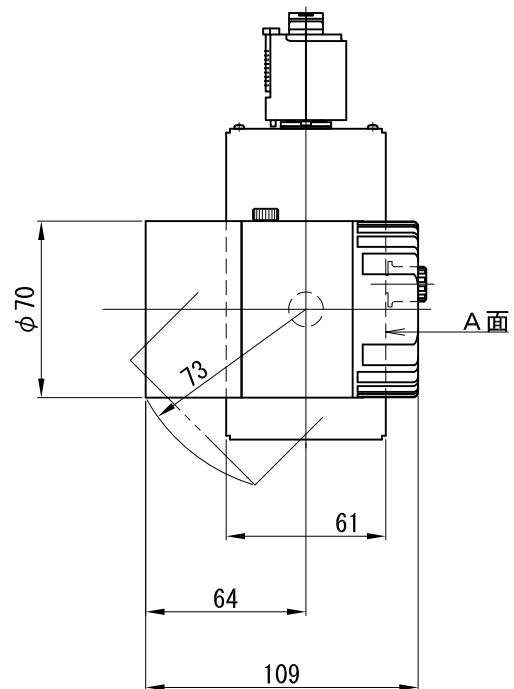

A面詳細 (1/2)

スタンダード

※ LEDの寿命は、周囲温度30°Cで使用したとき 35,000時間です
 ※ LEDの特性により、色温度や色味、光量のばらつきがあります

光源	3000K白色LED					品名	LEDスポットタイプ プラグ取付		型番	■3000K 白色 シロ WSLW-23S (W) P クロ WSLW-23S (B) P
	4000K白色LED									■4000K 白色 シロ WSLW-24S (W) P クロ WSLW-24S (B) P
尺度	1/3	単位	mm	電圧	100V	電力	入力 35W・LED 23W		備考	外部調光と内部調光の切替可能
作成	2015.11.5		重量	0.74kg		色種	シロ (W)・クロ (B)			