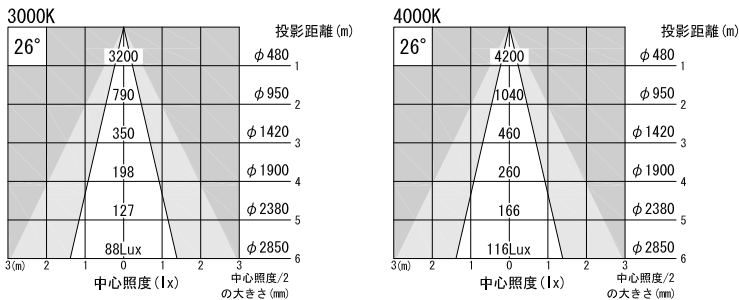

A面詳細 (1/2)

スタンダード

※ LEDの寿命は、周囲温度30°Cで使用したとき 35,000時間です
 ※ LEDの特性により、色温度や色味、光量のばらつきがあります

光源	3000K白色LED					品名	LEDスポットタイプ プラグ取付		型番	■3000K 白色 シロ WSLW-23S (W) P クロ WSLW-23S (B) P
	4000K白色LED									■4000K 白色 シロ WSLW-24S (W) P クロ WSLW-24S (B) P
尺度	1/3	単位	mm	電圧	100V	電力	入力 35W・LED 23W		備考	外部調光と内部調光の切替可能
作成	2015.11.5		重量	0.74kg		色種	シロ (W)・クロ (B)			