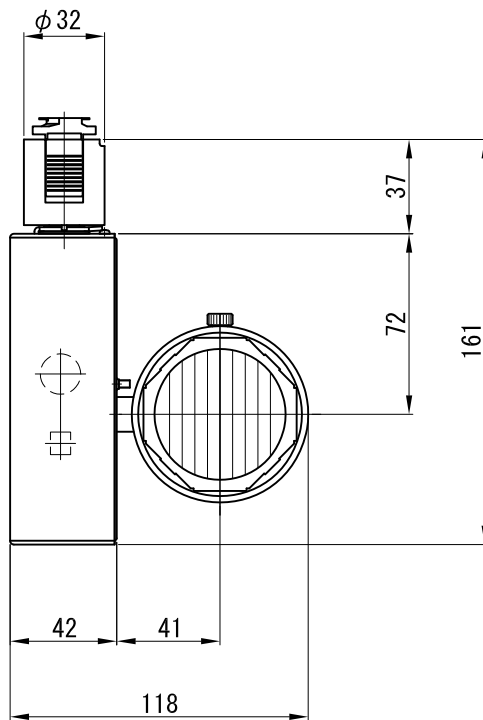

A面詳細 (1/2)

スタンダード

※ LEDの寿命は、周囲温度30°Cで使用したとき 35,000時間です
 ※ LEDの特性により、色温度や色味、光量のばらつきがあります

光源	3000K白色LED					品名	LEDスポットタイプ プラグ取付		型番	■3000K 白色 シロ WSLW-23S (W) P クロ WSLW-23S (B) P
	4000K白色LED									■4000K 白色 シロ WSLW-24S (W) P クロ WSLW-24S (B) P
尺度	1/3	単位	mm	電圧	100V	電力	入力 35W・LED 23W		備考	外部調光と内部調光の切替可能
作成	2015.11.5		重量	0.74kg		色種	シロ (W)・クロ (B)			