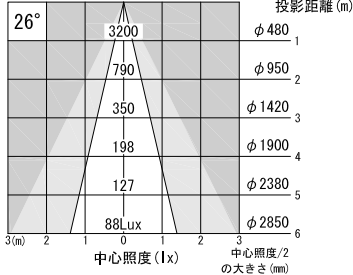

A面詳細 (1/1)

スタンダード

3000K

4000K

※ LEDの寿命は、周囲温度30°Cで使用したとき 35,000時間です
 ※ LEDの特性により、色温度や色味、光量のばらつきがあります

光源	3000K白色LED					品名	LEDスポットタイプ		型番	■3000K 白色 シロ WSLW-23S (W) H クロ WSLW-23S (B) H ■4000K 白色 シロ WSLW-24S (W) H クロ WSLW-24S (B) H
	4000K白色LED						ミニハンガ取付			
尺度	1/3	単位	mm	電圧	100V	電力	入力	35W・LED 23W	備考	外部調光と内部調光の切替可能
作成	2015.11.9		重量	0.84kg	電力		色種	シロ (W)・クロ (B)		