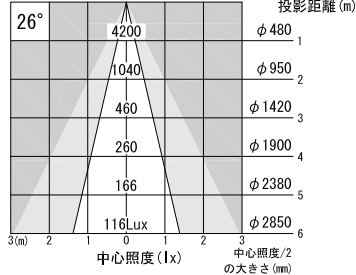

A面詳細 (1/1)

スタンダード

3000K

4000K

※ LEDの寿命は、周囲温度30°Cで使用したとき 35,000時間です
 ※ LEDの特性により、色温度や色味、光量のばらつきがあります

光源	3000K白色LED					品名	LEDスポットタイプ		型番	■3000K 白色 シロ WSLW-23S (W) H クロ WSLW-23S (B) H ■4000K 白色 シロ WSLW-24S (W) H クロ WSLW-24S (B) H
	4000K白色LED						ミニハンガ取付			
尺度	1/3	単位	mm	電圧	100V	電力	入力	35W・LED 23W	備考	外部調光と内部調光の切替可能
作成	2015.11.9		重量	0.84kg	電力		色種	シロ (W)・クロ (B)		