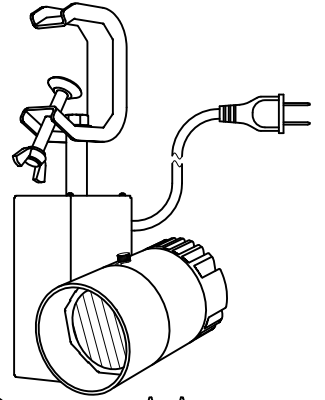

A面詳細 (1/1)

スタンダード

3000K

4000K

※ LEDの寿命は、周囲温度30°Cで使用したとき 35,000時間です
 ※ LEDの特性により、色温度や色味、光量のばらつきがあります

光源	3000K白色LED					品名	LEDスポットタイプ		型番	■3000K 白色 シロ WSLW-23S (W) H クロ WSLW-23S (B) H ■4000K 白色 シロ WSLW-24S (W) H クロ WSLW-24S (B) H
	4000K白色LED						ミニハンガ取付			
尺度	1/3	単位	mm	電圧	100V	電力	入力	35W・LED 23W	備考	外部調光と内部調光の切替可能
作成	2015.11.9		重量	0.84kg	電力		色種	シロ (W)・クロ (B)		