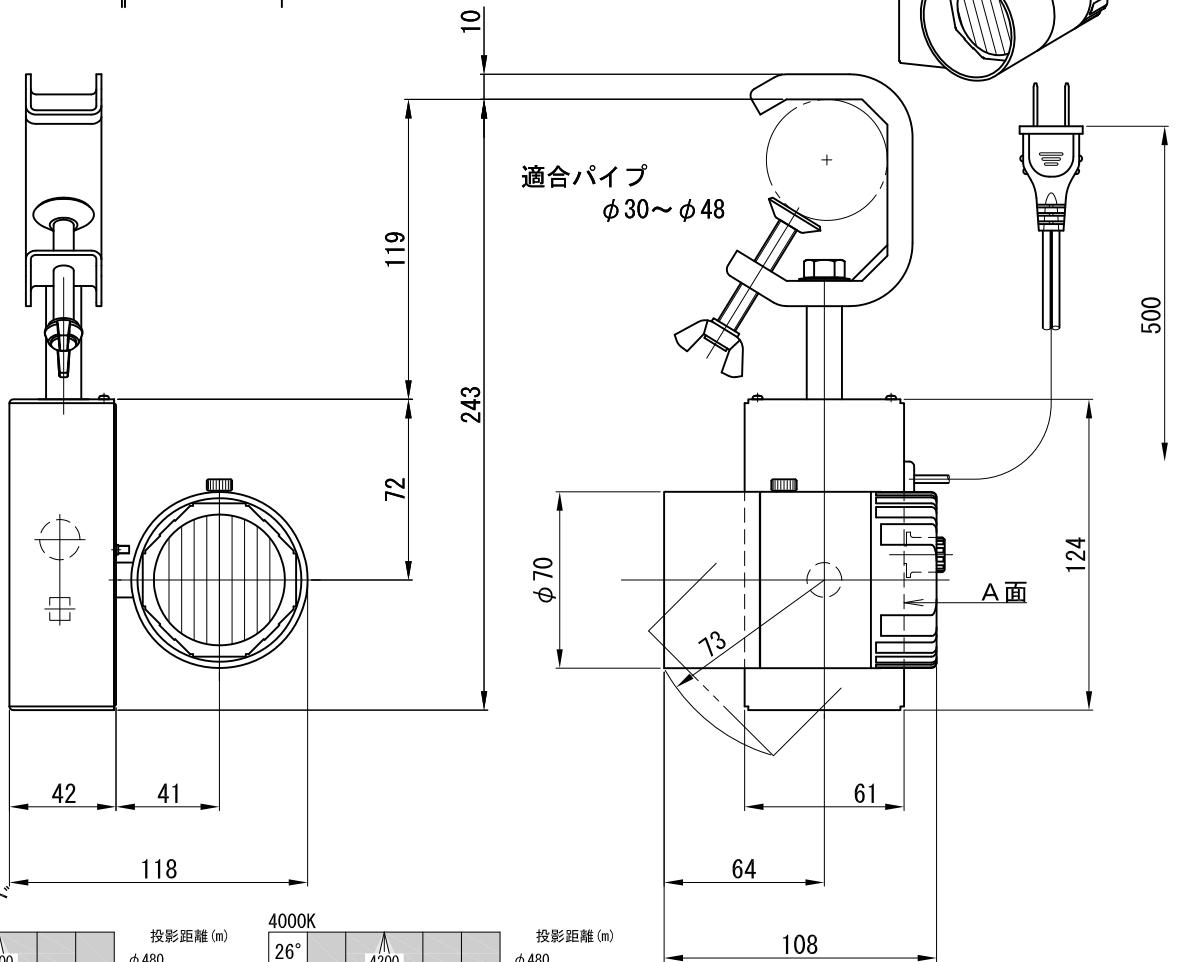

A面詳細 (1/1)

スタンダード

3000K

4000K

※ LEDの寿命は、周囲温度30°Cで使用したとき 35,000時間です
 ※ LEDの特性により、色温度や色味、光量のばらつきがあります

光源	3000K白色LED					品名	LEDスポットタイプ		型番	■3000K 白色 シロ WSLW-23S (W) H クロ WSLW-23S (B) H ■4000K 白色 シロ WSLW-24S (W) H クロ WSLW-24S (B) H
	4000K白色LED						ミニハンガ取付			
尺度	1/3	単位	mm	電圧	100V	電力	入力	35W・LED 23W	備考	外部調光と内部調光の切替可能
作成	2015.11.9		重量	0.84kg	電力		色種	シロ (W)・クロ (B)		