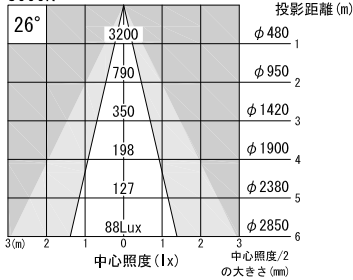

A面詳細 (1/2)

スタンダード

※ LEDの寿命は、周囲温度30°Cで使用したとき 35,000時間です
 ※ LEDの特性により、色温度や色味、光量のばらつきがあります

光源	3000K白色LED 4000K白色LED					品名	LEDスポットタイプ ダボ取付		型番	■3000K 白色 シロ WSLW-23S (W) D クロ WSLW-23S (B) D ■4000K 白色 シロ WSLW-24S (W) D クロ WSLW-24S (B) D
	尺度	1/3	単位	mm	電圧		100V	電力		入力 35W・LED 23W
作成	2015.11.9		重量	0.64kg		色種	シロ (W)・クロ (B)			