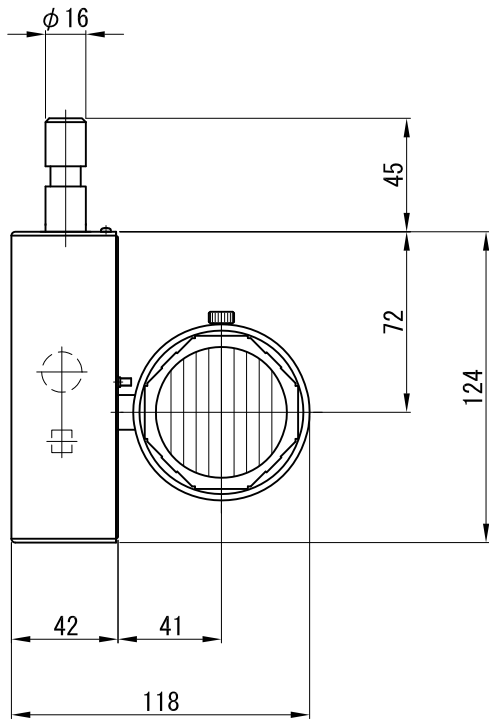

A面詳細 (1/2)

スタンダード

※ LEDの寿命は、周囲温度30°Cで使用したとき 35,000時間です
 ※ LEDの特性により、色温度や色味、光量のばらつきがあります

光源	3000K白色LED 4000K白色LED					品名	LEDスポットタイプ ダボ取付		型番	■3000K 白色 シロ WSLW-23S (W) D クロ WSLW-23S (B) D ■4000K 白色 シロ WSLW-24S (W) D クロ WSLW-24S (B) D
	尺度	1/3	単位	mm	電圧		100V	電力		入力 35W・LED 23W
作成	2015.11.9		重量	0.64kg		色種	シロ (W)・クロ (B)			