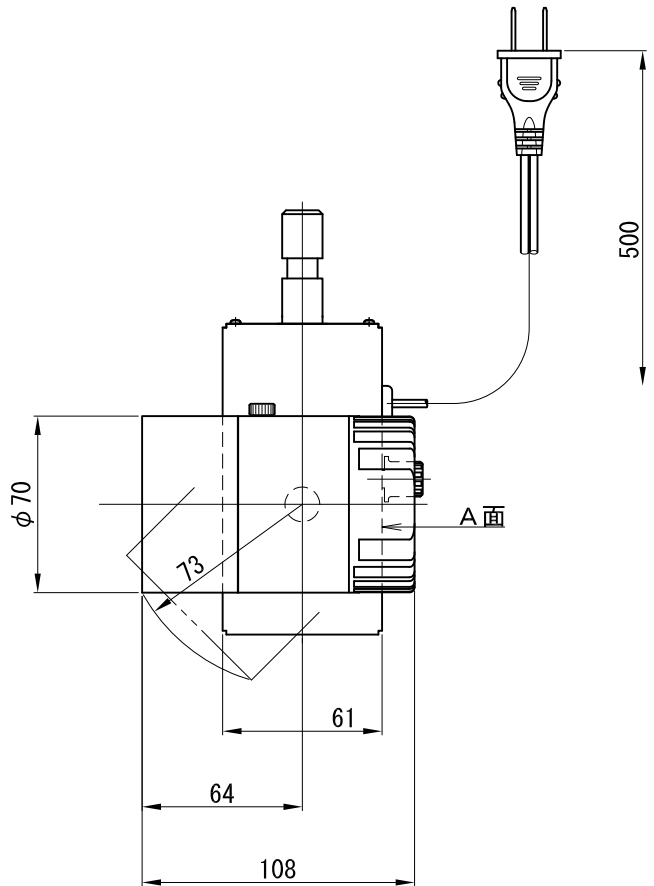

A面詳細 (1/2)

スタンダード

※ LEDの寿命は、周囲温度30°Cで使用したとき 35,000時間です
 ※ LEDの特性により、色温度や色味、光量のばらつきがあります

光源	3000K白色LED 4000K白色LED					品名	LEDスポットタイプ ダボ取付		型番	■3000K 白色 シロ WSLW-23S (W) D クロ WSLW-23S (B) D ■4000K 白色 シロ WSLW-24S (W) D クロ WSLW-24S (B) D
	尺度	1/3	単位	mm	電圧		100V	電力		入力 35W・LED 23W
作成	2015.11.9		重量	0.64kg		色種	シロ (W)・クロ (B)			