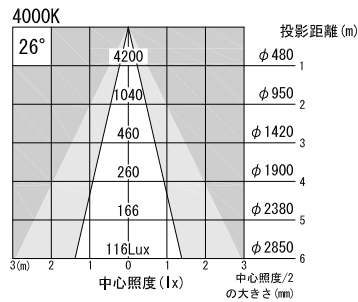

A面詳細 (1/2)

スタンダード

※ LEDの寿命は、周囲温度30°Cで使用したとき 35,000時間です
 ※ LEDの特性により、色温度や色味、光量のばらつきがあります

光源	3000K白色LED 4000K白色LED					品名	LEDスポットタイプ ダボ取付		型番	■3000K 白色 シロ WSLW-23S (W) D クロ WSLW-23S (B) D ■4000K 白色 シロ WSLW-24S (W) D クロ WSLW-24S (B) D
	尺度	1/3	単位	mm	電圧		100V	電力		入力 35W・LED 23W
作成	2015.11.9		重量	0.64kg		色種	シロ (W)・クロ (B)			