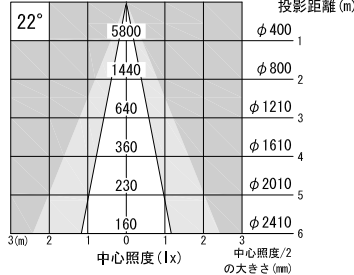

A面詳細 (1/2)

ミディアム

3000K

4000K

※ LEDの寿命は、周囲温度30°Cで使用したとき 35,000時間です

※ LEDの特性により、色温度や色味、光量のばらつきがあります

光源	3000K白色LED					品名	LEDスポットタイプ プラグ取付		型番	■3000K 白色 シロ WSLW-23M (W) P クロ WSLW-23M (B) P
	4000K白色LED									■4000K 白色 シロ WSLW-24M (W) P クロ WSLW-24M (B) P
尺度	1/3	単位	mm	電圧	100V	電力	入力 35W・LED 23W		備考	外部調光と内部調光の切替可能
作成	2015.11.6		重量	0.73kg		色種	シロ (W)・クロ (B)			