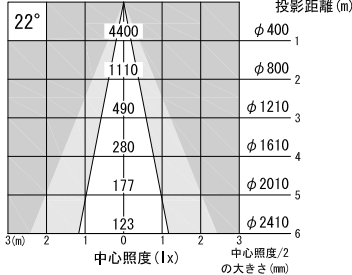

A面詳細 (1/2)

ミディアム

3000K

4000K

※ LEDの寿命は、周囲温度30°Cで使用したとき 35,000時間です

※ LEDの特性により、色温度や色味、光量のばらつきがあります

光源	3000K白色LED					品名	LEDスポットタイプ プラグ取付		型番	■3000K 白色 シロ WSLW-23M (W) P クロ WSLW-23M (B) P
	4000K白色LED									■4000K 白色 シロ WSLW-24M (W) P クロ WSLW-24M (B) P
尺度	1/3	単位	mm	電圧	100V	電力	入力 35W・LED 23W		備考	外部調光と内部調光の切替可能
作成	2015.11.6		重量	0.73kg		色種	シロ (W)・クロ (B)			