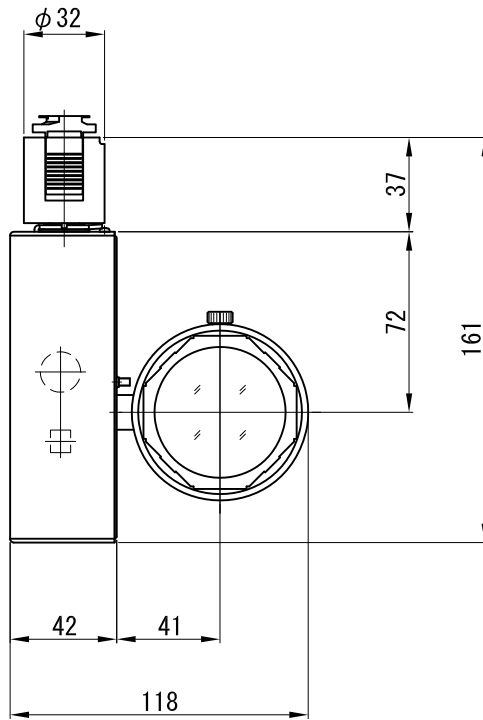

A面詳細 (1/2)

ミディアム

3000K

4000K

※ LEDの寿命は、周囲温度30°Cで使用したとき 35,000時間です

※ LEDの特性により、色温度や色味、光量のばらつきがあります

光源	3000K白色LED					品名	LEDスポットタイプ プラグ取付		型番	■3000K 白色 シロ WSLW-23M (W) P クロ WSLW-23M (B) P
	4000K白色LED									■4000K 白色 シロ WSLW-24M (W) P クロ WSLW-24M (B) P
尺度	1/3	単位	mm	電圧	100V	電力	入力 35W・LED 23W		備考	外部調光と内部調光の切替可能
作成	2015.11.6		重量	0.73kg		色種	シロ (W)・クロ (B)			