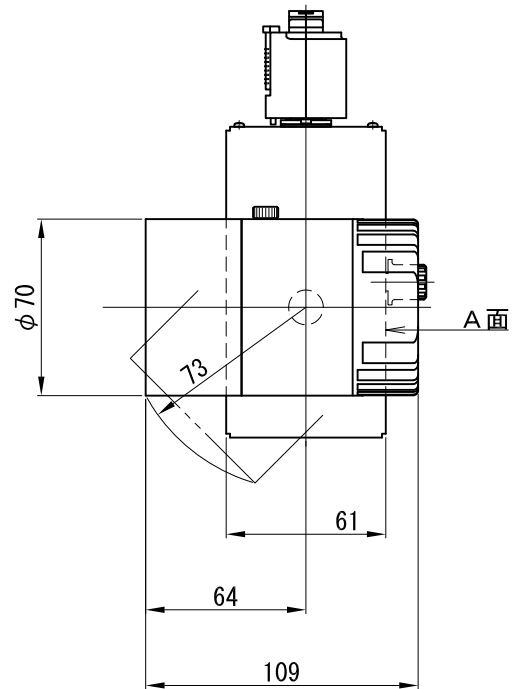

A面詳細 (1/2)

ミディアム

3000K

4000K

※ LEDの寿命は、周囲温度30°Cで使用したとき 35,000時間です

※ LEDの特性により、色温度や色味、光量のばらつきがあります

光源	3000K白色LED					品名	LEDスポットタイプ プラグ取付		型番	■3000K 白色 シロ WSLW-23M (W) P クロ WSLW-23M (B) P
	4000K白色LED									■4000K 白色 シロ WSLW-24M (W) P クロ WSLW-24M (B) P
尺度	1/3	単位	mm	電圧	100V	電力	入力 35W・LED 23W		備考	外部調光と内部調光の切替可能
作成	2015.11.6		重量	0.73kg		色種	シロ (W)・クロ (B)			