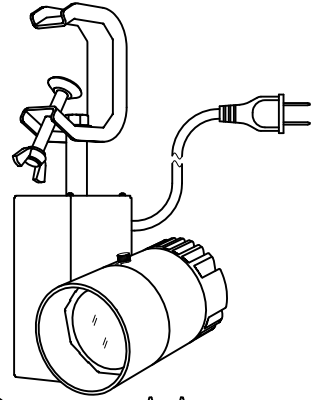

A面詳細 (1/1)

ミディアム

3000K

4000K

※ LEDの寿命は、周囲温度30°Cで使用したとき 35,000時間です
 ※ LEDの特性により、色温度や色味、光量のばらつきがあります

光源	3000K白色LED					品名	LEDスポットタイプ		型番	■3000K 白色 シロ WSLW-23M (W) H クロ WSLW-23M (B) H ■4000K 白色 シロ WSLW-24M (W) H クロ WSLW-24M (B) H
	4000K白色LED						ミニハンガ取付			
尺度	1/3	単位	mm	電圧	100V	電力	入力 35W・LED 23W		備考	外部調光と内部調光の切替可能
作成	2015.11.6		重量	0.83kg		色種	シロ (W)・クロ (B)			