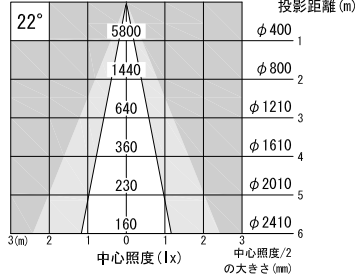

A面詳細 (1/1)

ミディアム

3000K

4000K

※ LEDの寿命は、周囲温度30°Cで使用したとき 35,000時間です
 ※ LEDの特性により、色温度や色味、光量のばらつきがあります

光源	3000K白色LED					品名	LEDスポットタイプ		型番	■3000K 白色 シロ WSLW-23M (W) H クロ WSLW-23M (B) H ■4000K 白色 シロ WSLW-24M (W) H クロ WSLW-24M (B) H
	4000K白色LED						ミニハンガ取付			
尺度	1/3	単位	mm	電圧	100V	電力	入力 35W・LED 23W		備考	外部調光と内部調光の切替可能
作成	2015.11.6		重量	0.83kg		色種	シロ (W)・クロ (B)			