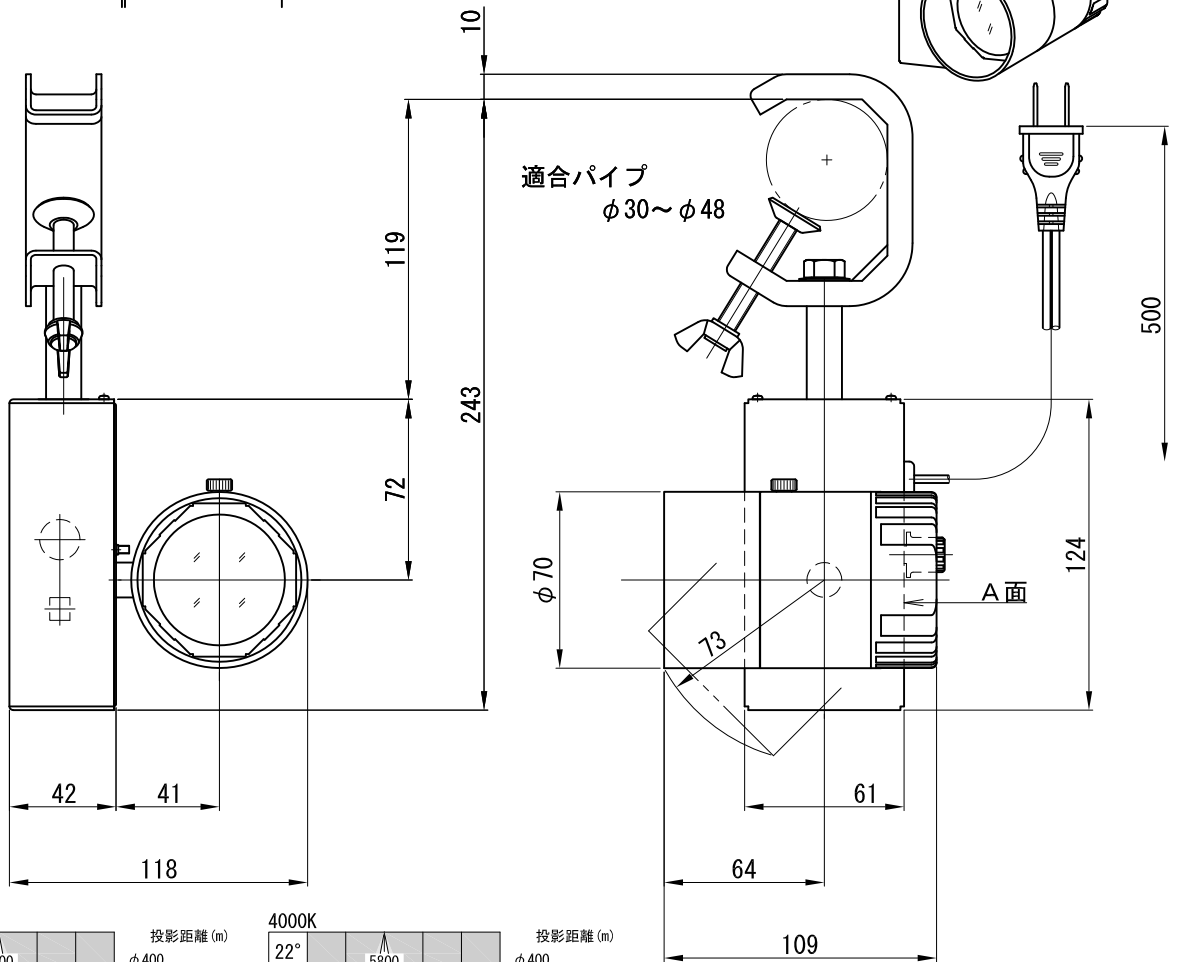

A面詳細 (1/1)

ミディアム

3000K

4000K

※ LEDの寿命は、周囲温度30°Cで使用したとき 35,000時間です
 ※ LEDの特性により、色温度や色味、光量のばらつきがあります

光源	3000K白色LED					品名	LEDスポットタイプ		型番	■3000K 白色 シロ WSLW-23M (W) H クロ WSLW-23M (B) H ■4000K 白色 シロ WSLW-24M (W) H クロ WSLW-24M (B) H
	4000K白色LED						ミニハンガ取付			
尺度	1/3	単位	mm	電圧	100V	電力	入力 35W・LED 23W		備考	外部調光と内部調光の切替可能
作成	2015.11.6		重量	0.83kg		色種	シロ (W)・クロ (B)			