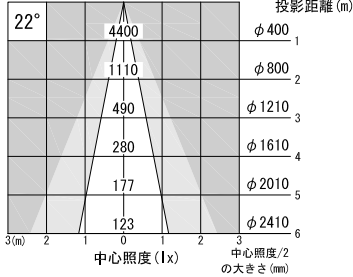

A面詳細 (1/1)

ミディアム

3000K

4000K

※ LEDの寿命は、周囲温度30°Cで使用したとき 35,000時間です
 ※ LEDの特性により、色温度や色味、光量のばらつきがあります

光源	3000K白色LED					品名	LEDスポットタイプ		型番	■3000K 白色 シロ WSLW-23M (W) H クロ WSLW-23M (B) H ■4000K 白色 シロ WSLW-24M (W) H クロ WSLW-24M (B) H
	4000K白色LED						ミニハンガ取付			
尺度	1/3	単位	mm	電圧	100V	電力	入力 35W・LED 23W		備考	外部調光と内部調光の切替可能
作成	2015.11.6		重量	0.83kg		色種	シロ (W)・クロ (B)			