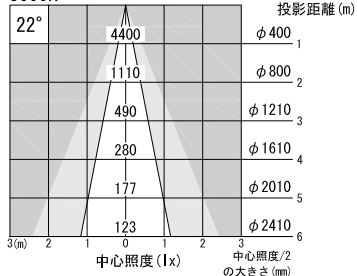

A面詳細 (1/2)

ミディアム

3000K

4000K

※ LEDの寿命は、周囲温度30°Cで使用したとき 35,000時間です
 ※ LEDの特性により、色温度や色味、光量のばらつきがあります

光源	3000K白色LED 4000K白色LED					品名	LEDスポットタイプ ダボ取付		型番	■3000K 白色 シロ WSLW-23M (W) D クロ WSLW-23M (B) D ■4000K 白色 シロ WSLW-24M (W) D クロ WSLW-24M (B) D
	尺度作成	1/3	単位	mm	電圧		100V	電力		入力 35W・LED 23W
				重量	0.63kg	電力	色種	シロ (W)・クロ (B)		