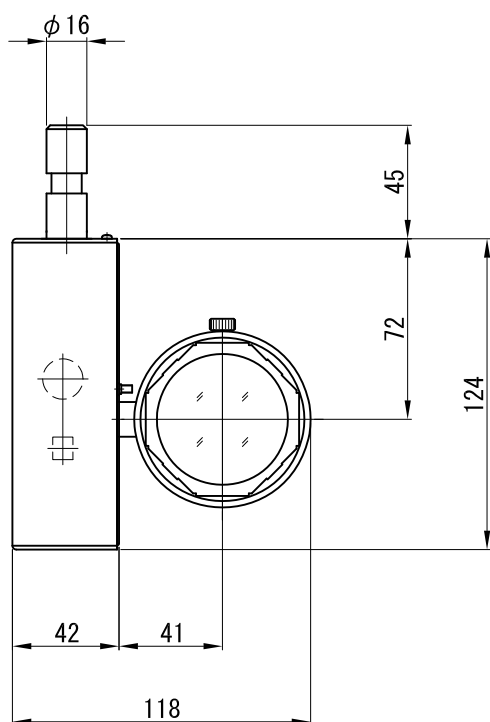

A面詳細 (1/2)

ミディアム

3000K

4000K

※ LEDの寿命は、周囲温度30°Cで使用したとき 35,000時間です
 ※ LEDの特性により、色温度や色味、光量のばらつきがあります

光源	3000K白色LED 4000K白色LED					品名	LEDスポットタイプ ダボ取付		型番	■3000K 白色 シロ WSLW-23M (W) D クロ WSLW-23M (B) D ■4000K 白色 シロ WSLW-24M (W) D クロ WSLW-24M (B) D
	尺度作成	1/3	単位	mm	電圧		100V	電力		入力 35W・LED 23W
				重量	0.63kg	電力	色種	シロ (W)・クロ (B)		