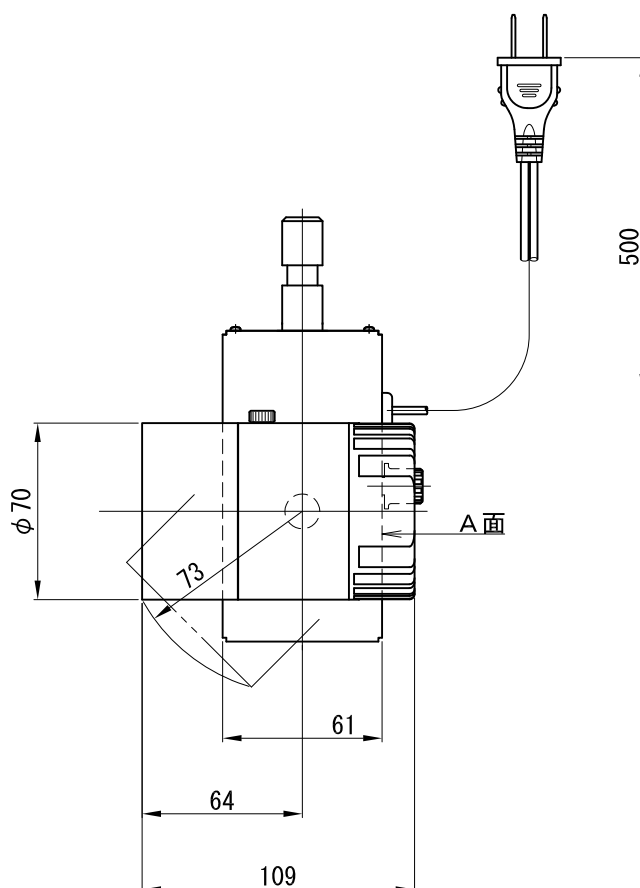

A面詳細 (1/2)

ミディアム

3000K

4000K

※ LEDの寿命は、周囲温度30°Cで使用したとき 35,000時間です
 ※ LEDの特性により、色温度や色味、光量のばらつきがあります

光源	3000K白色LED 4000K白色LED					品名	LEDスポットタイプ ダボ取付		型番	■3000K 白色 シロ WSLW-23M (W) D クロ WSLW-23M (B) D ■4000K 白色 シロ WSLW-24M (W) D クロ WSLW-24M (B) D
	尺度作成	1/3	単位	mm	電圧		100V	電力		入力 35W・LED 23W
				重量	0.63kg	電力	色種	シロ (W)・クロ (B)		