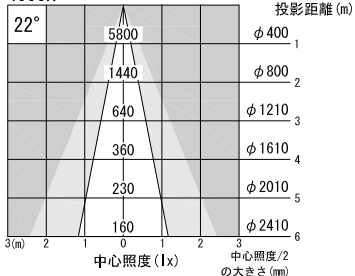

A面詳細 (1/2)

ミディアム

3000K

4000K

※ LEDの寿命は、周囲温度30°Cで使用したとき 35,000時間です
 ※ LEDの特性により、色温度や色味、光量のばらつきがあります

光源	3000K白色LED 4000K白色LED					品名	LEDスポットタイプ ダボ取付		型番	■3000K 白色 シロ WSLW-23M (W) D クロ WSLW-23M (B) D ■4000K 白色 シロ WSLW-24M (W) D クロ WSLW-24M (B) D
	尺度作成	1/3	単位	mm	電圧		100V	電力		入力 35W・LED 23W
				重量	0.63kg	電力	色種	シロ (W)・クロ (B)		