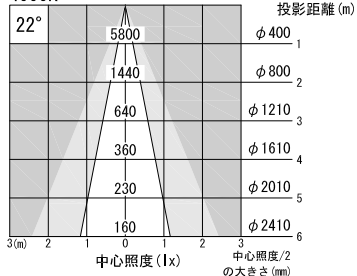

A面詳細 (1/2)

ミディアム

3000K

4000K

※ LEDの寿命は、周囲温度30°Cで使用したとき 35,000時間です
 ※ LEDの特性により、色温度や色味、光量のばらつきがあります

光源	3000K白色LED					品名	LEDスポットタイプ フランジ(丸座)取付		型番	■3000K 白色 シロ WSLW-23M (W) クロ WSLW-23M (B)
	4000K白色LED									■4000K 白色 シロ WSLW-24M (W) クロ WSLW-24M (B)
尺度作成	1/3	単位	mm	電圧	100V	電力	入力 35W・LED 23W	備考	外部調光と内部調光の切替可能 付属品：タッピンねじ 4×25 2本	
				重量	0.83kg	電力 色種	シロ (W)・クロ (B)			