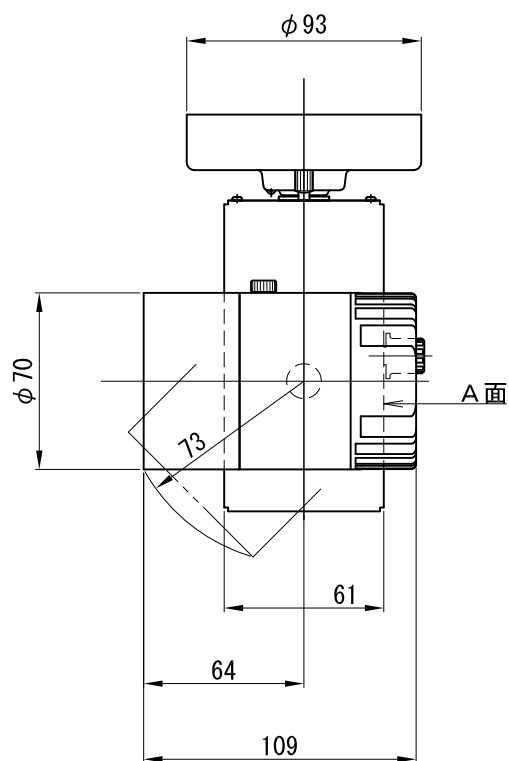

A面詳細 (1/2)

ミディアム

3000K

4000K

※ LEDの寿命は、周囲温度30°Cで使用したとき 35,000時間です
 ※ LEDの特性により、色温度や色味、光量のばらつきがあります

光源	3000K白色LED					品名	LEDスポットタイプ フランジ(丸座)取付		型番	■3000K 白色 シロ WSLW-23M (W) クロ WSLW-23M (B)
	4000K白色LED									■4000K 白色 シロ WSLW-24M (W) クロ WSLW-24M (B)
尺度作成	1/3	単位	mm	電圧	100V	電力	入力 35W・LED 23W	備考	外部調光と内部調光の切替可能 付属品：タッピンねじ 4×25 2本	
				重量	0.83kg	電力 色種	シロ (W)・クロ (B)			