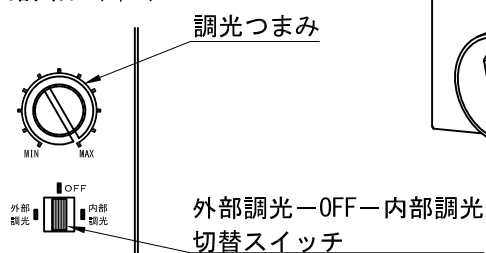

A面詳細 (1/2)

ミディアム

3000K

4000K

※ LEDの寿命は、周囲温度30°Cで使用したとき 35,000時間です
 ※ LEDの特性により、色温度や色味、光量のばらつきがあります

光源	3000K白色LED					品名	LEDスポットタイプ フランジ(丸座)取付		型番	■3000K 白色 シロ WSLW-23M (W) クロ WSLW-23M (B)
	4000K白色LED									■4000K 白色 シロ WSLW-24M (W) クロ WSLW-24M (B)
尺度作成	1/3	単位	mm	電圧	100V	電力	入力 35W・LED 23W	備考	外部調光と内部調光の切替可能 付属品：タッピンねじ 4×25 2本	
				重量	0.83kg	電力 色種	シロ (W)・クロ (B)			