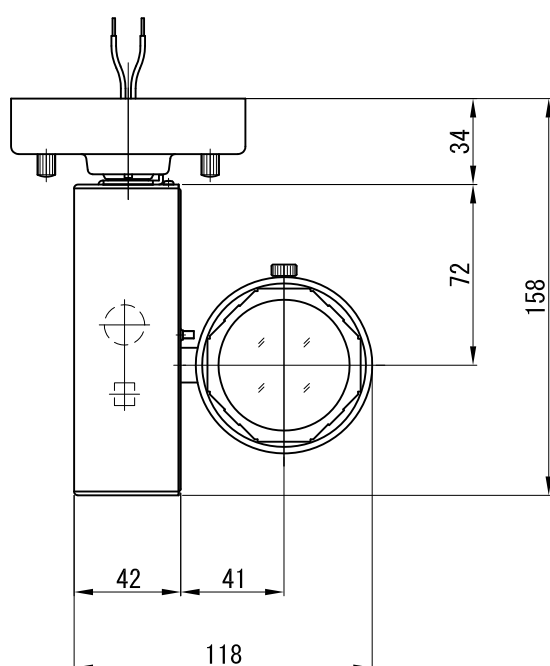

A面詳細 (1/2)

ミディアム

3000K

4000K

※ LEDの寿命は、周囲温度30°Cで使用したとき 35,000時間です
 ※ LEDの特性により、色温度や色味、光量のばらつきがあります

光源	3000K白色LED					品名	LEDスポットタイプ フランジ(丸座)取付		型番	■3000K 白色 シロ WSLW-23M (W) クロ WSLW-23M (B)
	4000K白色LED									■4000K 白色 シロ WSLW-24M (W) クロ WSLW-24M (B)
尺度作成	1/3	単位	mm	電圧	100V	電力	入力 35W・LED 23W	備考	外部調光と内部調光の切替可能 付属品：タッピンねじ 4×25 2本	
				重量	0.83kg	電力 色種	シロ (W)・クロ (B)			