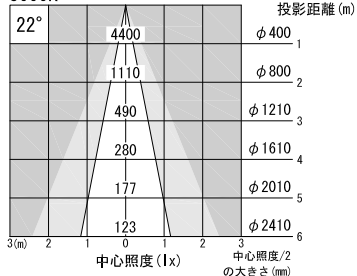

A面詳細 (1/2)

ミディアム

3000K

4000K

※ LEDの寿命は、周囲温度30°Cで使用したとき 35,000時間です
 ※ LEDの特性により、色温度や色味、光量のばらつきがあります

光源	3000K白色LED					品名	LEDスポットタイプ フランジ(丸座)取付		型番	■3000K 白色 シロ WSLW-23M (W) クロ WSLW-23M (B)
	4000K白色LED									■4000K 白色 シロ WSLW-24M (W) クロ WSLW-24M (B)
尺度作成	1/3	単位	mm	電圧	100V	電力	入力 35W・LED 23W	備考	外部調光と内部調光の切替可能 付属品：タッピンねじ 4×25 2本	
				重量	0.83kg	電力 色種	シロ (W)・クロ (B)			