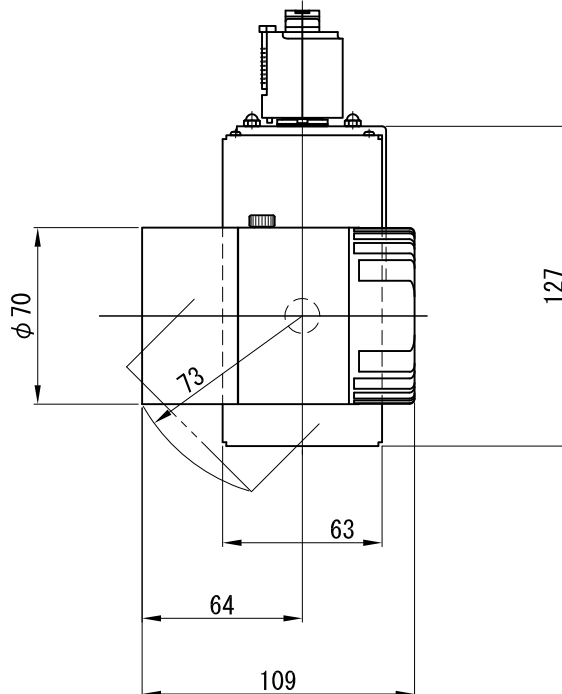

天井取付

壁面取付

スタンダード

※ LEDの寿命は、周囲温度30℃で使用したとき 35,000時間です  
 ※ LEDの特性により、色温度や色味、光量のばらつきがあります

|      |                 |    |    |    |        |    |                       |  |    |                     |
|------|-----------------|----|----|----|--------|----|-----------------------|--|----|---------------------|
| 光源   | フルカラーLED (RGBW) |    |    |    |        | 品名 | LEDスポットタイプ            |  | 型番 | シロ WSLC-22S (W) P2W |
|      |                 |    |    |    |        |    | 天井取付 切替 プラグ取付<br>壁面取付 |  |    | クロ WSLC-22S (B) P2W |
| 尺度作成 | 1/3             | 単位 | mm | 電圧 | 100V   | 電力 | 入力 33W・LED 22W        |  | 備考 | 別売品：リモコン (WWLC-001) |
|      |                 |    |    | 重量 | 0.86kg |    | 電力色種                  |  |    |                     |