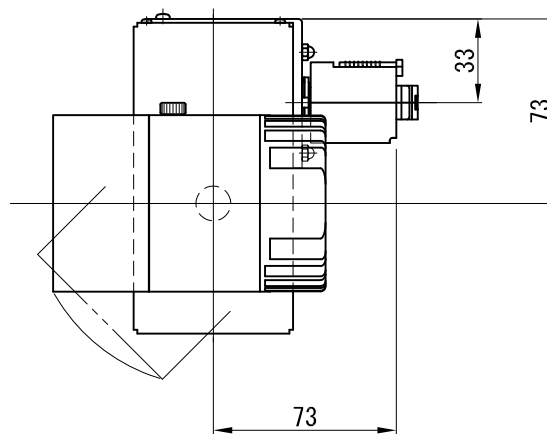

天井取付

壁面取付

スタンダード

※ LEDの寿命は、周囲温度30℃で使用したとき 35,000時間です  
 ※ LEDの特性により、色温度や色味、光量のばらつきがあります

|      |                 |    |    |    |        |    |                       |  |    |                     |
|------|-----------------|----|----|----|--------|----|-----------------------|--|----|---------------------|
| 光源   | フルカラーLED (RGBW) |    |    |    |        | 品名 | LEDスポットタイプ            |  | 型番 | シロ WSLC-22S (W) P2W |
|      |                 |    |    |    |        |    | 天井取付 切替 プラグ取付<br>壁面取付 |  |    | クロ WSLC-22S (B) P2W |
| 尺度作成 | 1/3             | 単位 | mm | 電圧 | 100V   | 電力 | 入力 33W・LED 22W        |  | 備考 | 別売品：リモコン (WWLC-001) |
|      |                 |    |    | 重量 | 0.86kg |    | 電力色種                  |  |    |                     |