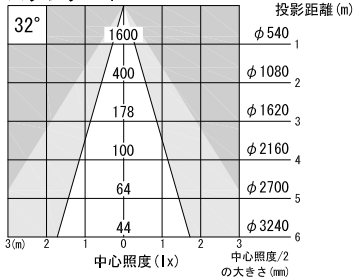

天井取付

壁面取付

スタンダード

※ LEDの寿命は、周囲温度30℃で使用したとき 35,000時間です  
 ※ LEDの特性により、色温度や色味、光量のばらつきがあります

|      |                 |    |    |    |        |    |                       |  |    |                     |
|------|-----------------|----|----|----|--------|----|-----------------------|--|----|---------------------|
| 光源   | フルカラーLED (RGBW) |    |    |    |        | 品名 | LEDスポットタイプ            |  | 型番 | シロ WSLC-22S (W) P2W |
|      |                 |    |    |    |        |    | 天井取付 切替 プラグ取付<br>壁面取付 |  |    | クロ WSLC-22S (B) P2W |
| 尺度作成 | 1/3             | 単位 | mm | 電圧 | 100V   | 電力 | 入力 33W・LED 22W        |  | 備考 | 別売品：リモコン (WWLC-001) |
|      |                 |    |    | 重量 | 0.86kg |    | 電力色種                  |  |    |                     |