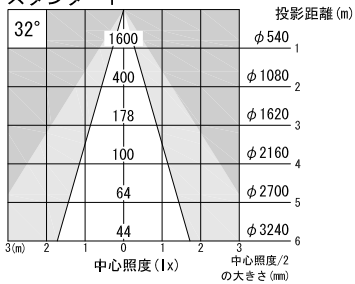

スタンダード

※ LEDの寿命は、周囲温度30℃で使用したとき 35,000時間です  
 ※ LEDの特性により、色温度や色味、光量のばらつきがあります

光源	フルカラーLED (RGBW)					品名	LEDスポットタイプ プラグ取付		型番	シロ WSLC-22S (W) P
										クロ WSLC-22S (B) P
尺度作成	1/3	単位	mm	電圧	100V	電力	入力 33W・LED 22W		備考	別売品：リモコン (WWLC-001)
				重量	0.84kg		色種	シロ (W)・クロ (B)		