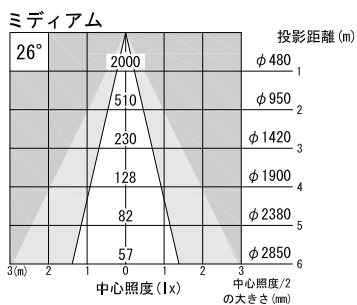

天井取付

壁面取付

※ LEDの寿命は、周囲温度30℃で使用したとき 35,000時間です
 ※ LEDの特性により、色温度や色味、光量のばらつきがあります

光源	フルカラーLED (RGBW)					品名	LEDスポットタイプ		型番	シロ WSLC-22M (W) P2W
							天井取付 切替 プラグ取付 壁面取付			クロ WSLC-22M (B) P2W
尺度作成	1/3	単位	mm	電圧	100V	電力	入力 33W・LED 22W		備考	別売品：リモコン (WWLC-001)
				重量	0.85kg		色種 シロ (W)・クロ (B)			