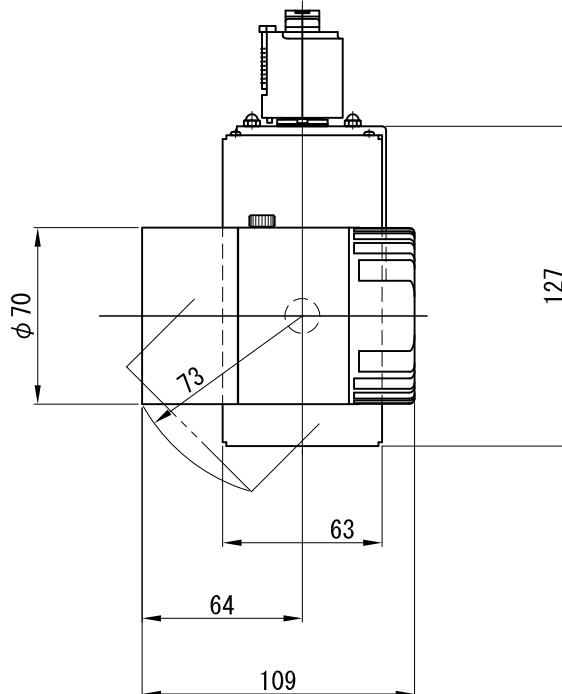

天井取付

壁面取付

※ LEDの寿命は、周囲温度30℃で使用したとき 35,000時間です
 ※ LEDの特性により、色温度や色味、光量のばらつきがあります

光源	フルカラーLED (RGBW)					品名	LEDスポットタイプ		型番	シロ WSLC-22M (W) P2W
							天井取付 切替 プラグ取付 壁面取付			クロ WSLC-22M (B) P2W
尺度作成	1/3	単位	mm	電圧	100V	電力	入力 33W・LED 22W		備考	別売品：リモコン (WWLC-001)
				重量	0.85kg		色種 シロ (W)・クロ (B)			