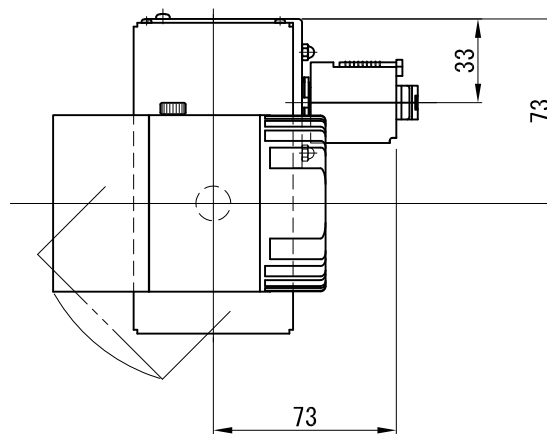

天井取付

壁面取付

※ LEDの寿命は、周囲温度30℃で使用したとき 35,000時間です
 ※ LEDの特性により、色温度や色味、光量のばらつきがあります

光源	フルカラーLED (RGBW)					品名	LEDスポットタイプ		型番	シロ WSLC-22M (W) P2W
							天井取付 切替 プラグ取付 壁面取付			クロ WSLC-22M (B) P2W
尺度作成	1/3	単位	mm	電圧	100V	電力	入力 33W・LED 22W		備考	別売品：リモコン (WWLC-001)
				重量	0.85kg		色種 シロ (W)・クロ (B)			