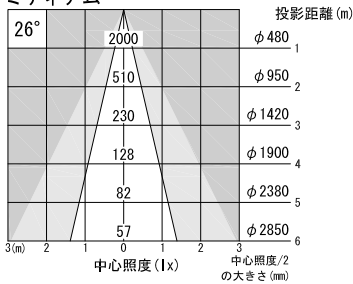

ミディアム

※ LEDの寿命は、周囲温度30℃で使用したとき 35,000時間です
 ※ LEDの特性により、色温度や色味、光量のばらつきがあります

光源	フルカラーLED (RGBW)					品名	LEDスポットタイプ プラグ取付		型番	シロ WSLC-22M (W) P
										クロ WSLC-22M (B) P
尺度作成	1/3	単位	mm	電圧	100V	電力	入力 33W・LED 22W		備考	別売品：リモコン (WWLC-001)
				重量	0.83kg		電力色種			