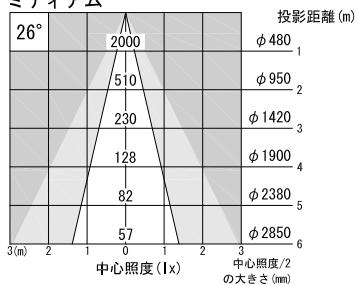

ミディアム

※ LEDの寿命は、周囲温度30℃で使用したとき 35,000時間です  
 ※ LEDの特性により、色温度や色味、光量のばらつきがあります

光源	フルカラーLED (RGBW)					品名	LEDスポットタイプ ミニハンガ取付		型番	シロ WSLC-22M (W) H
										クロ WSLC-22M (B) H
尺度作成	1/3	単位	mm	電圧	100V	電力	入力 33W・LED 22W		備考	別売品：リモコン (WWLC-001)
				重量	0.93kg		電力色種			