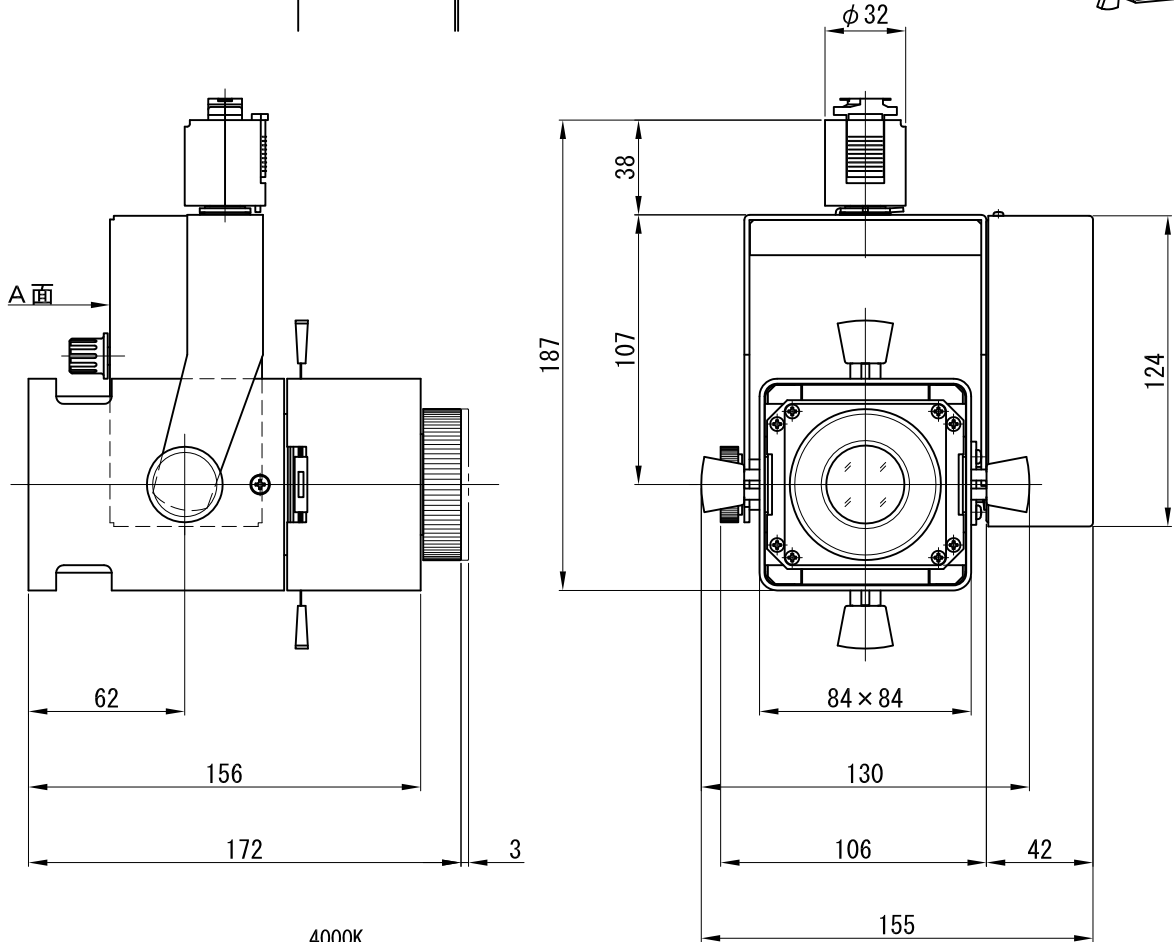

A面詳細 (1/2)

※ LEDの寿命は、周囲温度30°Cで使用したとき 35,000時間です
 ※ LEDの特性により、色温度や色味、光量のばらつきがあります

光源	3000K白色LED					品名	LEDフレーミングスポットライト ワイド・プラグ取付	型番	■3000K 白色
	4000K白色LED								シロ MFLW-23W (W) P クロ MFLW-23W (B) P
尺度作成	1/3	単位	mm	電圧	100V	電力	入力 35W・LED 23W	備考	外部調光と内部調光の切替可能
	2015.11.11	重量	1.5kg	電力	色種				