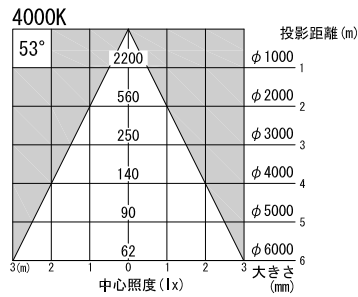

A面詳細 (1/2)

※ LEDの寿命は、周囲温度30°Cで使用したとき 35,000時間です
 ※ LEDの特性により、色温度や色味、光量のばらつきがあります

光源	3000K白色LED					品名	LEDフレーミングスポットライト ワイド・プラグ取付	型番	■3000K 白色
	4000K白色LED								シロ MFLW-23W (W) P クロ MFLW-23W (B) P
尺度作成	1/3	単位	mm	電圧	100V	電力	入力 35W・LED 23W	備考	外部調光と内部調光の切替可能
	2015.11.11	重量	1.5kg	電力	色種				