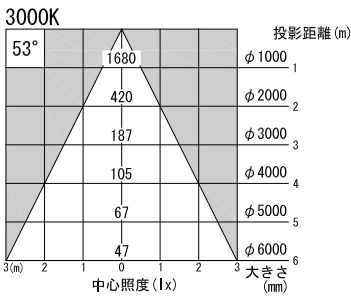

A面詳細 (1/2)

※ LEDの寿命は、周囲温度30°Cで使用したとき 35,000時間です
 ※ LEDの特性により、色温度や色味、光量のばらつきがあります

光源	3000K白色LED					品名	LEDフレーミングスポットライト ワイド・プラグ取付	型番	■3000K 白色
	4000K白色LED								シロ MFLW-23W (W) P クロ MFLW-23W (B) P
尺度作成	1/3	単位	mm	電圧	100V	電力	入力 35W・LED 23W	備考	外部調光と内部調光の切替可能
	2015.11.11	重量	1.5kg	電力	色種				