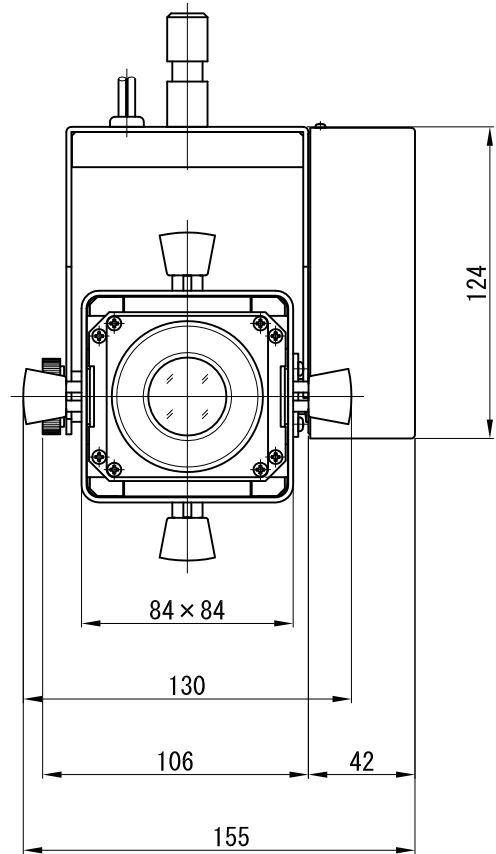

A面詳細 (1/2)

調光つまみ

外部調光—OFF—内部調光
切替スイッチ

500

※ LEDの寿命は、周囲温度30°Cで使用したとき 35,000時間です
 ※ LEDの特性により、色温度や色味、光量のばらつきがあります

光源	3000K白色LED					品名	LEDフレーミングスポットライト		型番	■3000K 白色 シロ MFLW-23W (W) D クロ MFLW-23W (B) D ■4000K 白色 シロ MFLW-24W (W) D クロ MFLW-24W (B) D
	4000K白色LED						ワイド・ダボ取付			
尺度	1/3	単位	mm	電圧	100V	電力	入力 35W・LED 23W		備考	外部調光と内部調光の切替可能
作成	2015.11.11		重量	1.4kg		色種	シロ (W)・クロ (B)			