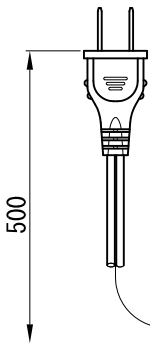

A面詳細 (1/2)

調光つまみ

外部調光—OFF—内部調光
切替スイッチ

500

※ LEDの寿命は、周囲温度30°Cで使用したとき 35,000時間です
 ※ LEDの特性により、色温度や色味、光量のばらつきがあります

光源	3000K白色LED					品名	LEDフレーミングスポットライト		型番	■3000K 白色 シロ MFLW-23W (W) D クロ MFLW-23W (B) D ■4000K 白色 シロ MFLW-24W (W) D クロ MFLW-24W (B) D
	4000K白色LED						ワイド・ダボ取付			
尺度	1/3	単位	mm	電圧	100V	電力	入力 35W・LED 23W		備考	外部調光と内部調光の切替可能
作成	2015.11.11		重量	1.4kg		色種	シロ (W)・クロ (B)			