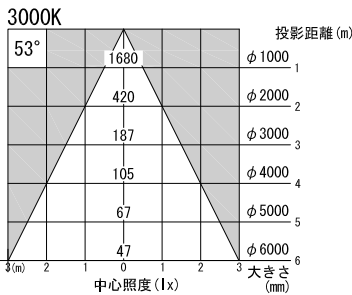

A面詳細 (1/2)

調光つまみ

外部調光—OFF—内部調光
切替スイッチ

500

※ LEDの寿命は、周囲温度30°Cで使用したとき 35,000時間です
 ※ LEDの特性により、色温度や色味、光量のばらつきがあります

光源	3000K白色LED					品名	LEDフレーミングスポットライト		型番	■3000K 白色 シロ MFLW-23W (W) D クロ MFLW-23W (B) D ■4000K 白色 シロ MFLW-24W (W) D クロ MFLW-24W (B) D
	4000K白色LED						ワイド・ダボ取付			
尺度	1/3	単位	mm	電圧	100V	電力	入力 35W・LED 23W		備考	外部調光と内部調光の切替可能
作成	2015.11.11		重量	1.4kg		色種	シロ (W)・クロ (B)			