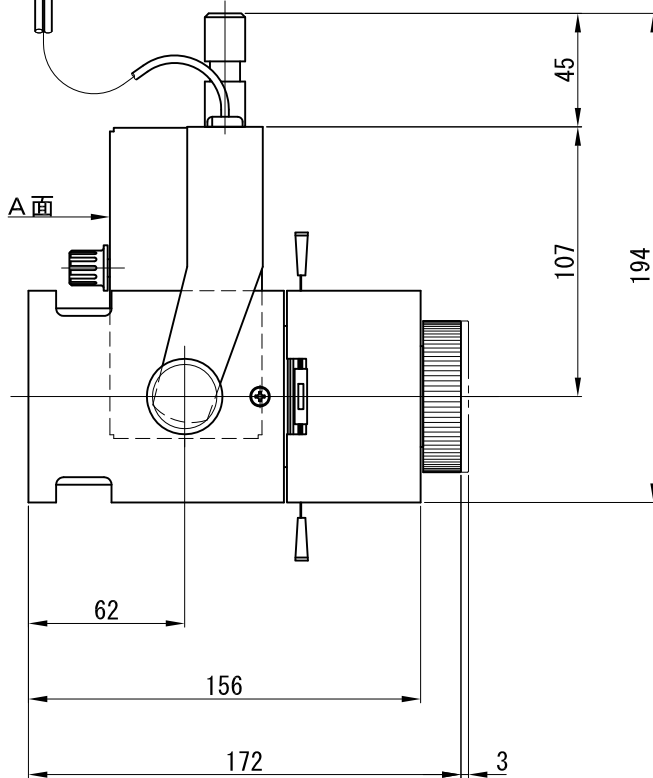

A面詳細 (1/2)

調光つまみ

外部調光—OFF—内部調光
切替スイッチ

500

※ LEDの寿命は、周囲温度30°Cで使用したとき 35,000時間です
 ※ LEDの特性により、色温度や色味、光量のばらつきがあります

光源	3000K白色LED					品名	LEDフレーミングスポットライト		型番	■3000K 白色 シロ MFLW-23W (W) D クロ MFLW-23W (B) D ■4000K 白色 シロ MFLW-24W (W) D クロ MFLW-24W (B) D
	4000K白色LED						ワイド・ダボ取付			
尺度	1/3	単位	mm	電圧	100V	電力	入力 35W・LED 23W		備考	外部調光と内部調光の切替可能
作成	2015.11.11		重量	1.4kg		色種	シロ (W)・クロ (B)			