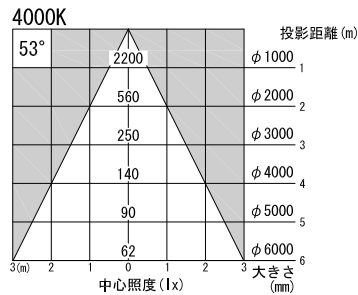

A面詳細 (1/2)

調光つまみ

外部調光—OFF—内部調光
切替スイッチ

500

※ LEDの寿命は、周囲温度30°Cで使用したとき 35,000時間です
 ※ LEDの特性により、色温度や色味、光量のばらつきがあります

光源	3000K白色LED					品名	LEDフレーミングスポットライト		型番	■3000K 白色 シロ MFLW-23W (W) D クロ MFLW-23W (B) D ■4000K 白色 シロ MFLW-24W (W) D クロ MFLW-24W (B) D
	4000K白色LED						ワイド・ダボ取付			
尺度	1/3	単位	mm	電圧	100V	電力	入力 35W・LED 23W		備考	外部調光と内部調光の切替可能
作成	2015.11.11		重量	1.4kg		色種	シロ (W)・クロ (B)			