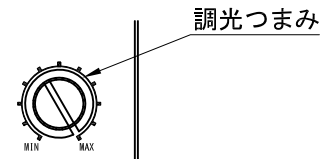

A面詳細 (1/2)

※ LEDの寿命は、周囲温度30°Cで使用したとき 35,000時間です  
 ※ LEDの特性により、色温度や色味、光量のばらつきがあります

光源	3000K白色LED					品名	LEDフレーミングスポットライト ワイド・フランジ(丸座)取付	型番	■3000K 白色
	4000K白色LED								シロ MFLW-23W (W) クロ MFLW-23W (B)
尺度作成	1/3	単位	mm	電圧	100V	電力	入力 35W・LED 23W	備考	外部調光と内部調光の切替可能 付属品 タップインねじ 4×25 2本
		2015.11.11	重量	1.6kg	電力				