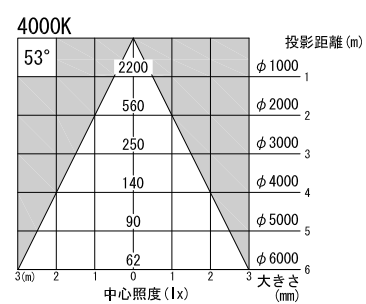

A面詳細 (1/2)

※ LEDの寿命は、周囲温度30°Cで使用したとき 35,000時間です  
 ※ LEDの特性により、色温度や色味、光量のばらつきがあります

光源	3000K白色LED					品名	LEDフレーミングスポットライト ワイド・フランジ(丸座)取付	型番	■3000K 白色
	4000K白色LED								シロ MFLW-23W (W) クロ MFLW-23W (B)
尺度作成	1/3	単位	mm	電圧	100V	電力	入力 35W・LED 23W	備考	外部調光と内部調光の切替可能 付属品 タップインねじ 4×25 2本
		2015.11.11	重量	1.6kg	電力				