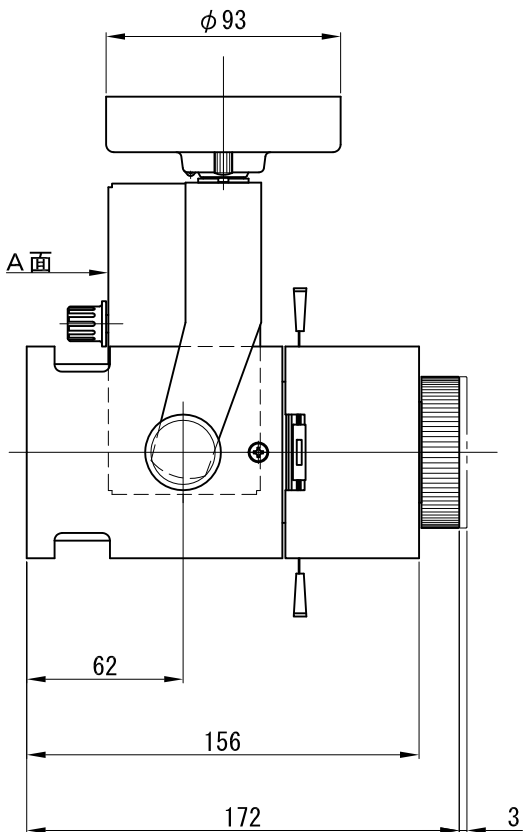

A面詳細 (1/2)

※ LEDの寿命は、周囲温度30°Cで使用したとき 35,000時間です  
 ※ LEDの特性により、色温度や色味、光量のばらつきがあります

光源	3000K白色LED					品名	LEDフレーミングスポットライト ワイド・フランジ(丸座)取付	型番	■3000K 白色
	4000K白色LED								シロ MFLW-23W (W) クロ MFLW-23W (B)
尺度作成	1/3	単位	mm	電圧	100V	電力	入力 35W・LED 23W	備考	外部調光と内部調光の切替可能 付属品 タップインねじ 4×25 2本
		2015.11.11	重量	1.6kg	電力				