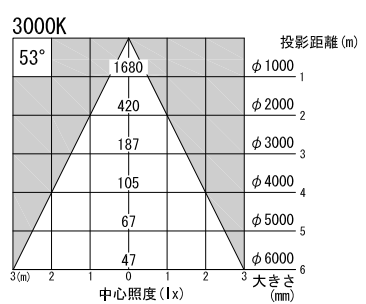

A面詳細 (1/2)

※ LEDの寿命は、周囲温度30°Cで使用したとき 35,000時間です  
 ※ LEDの特性により、色温度や色味、光量のばらつきがあります

光源	3000K白色LED					品名	LEDフレーミングスポットライト ワイド・フランジ(丸座)取付	型番	■3000K 白色
	4000K白色LED								シロ MFLW-23W (W) クロ MFLW-23W (B)
尺度作成	1/3	単位	mm	電圧	100V	電力	入力 35W・LED 23W	備考	外部調光と内部調光の切替可能 付属品 タップインねじ 4×25 2本
		2015.11.11	重量	1.6kg	電力				