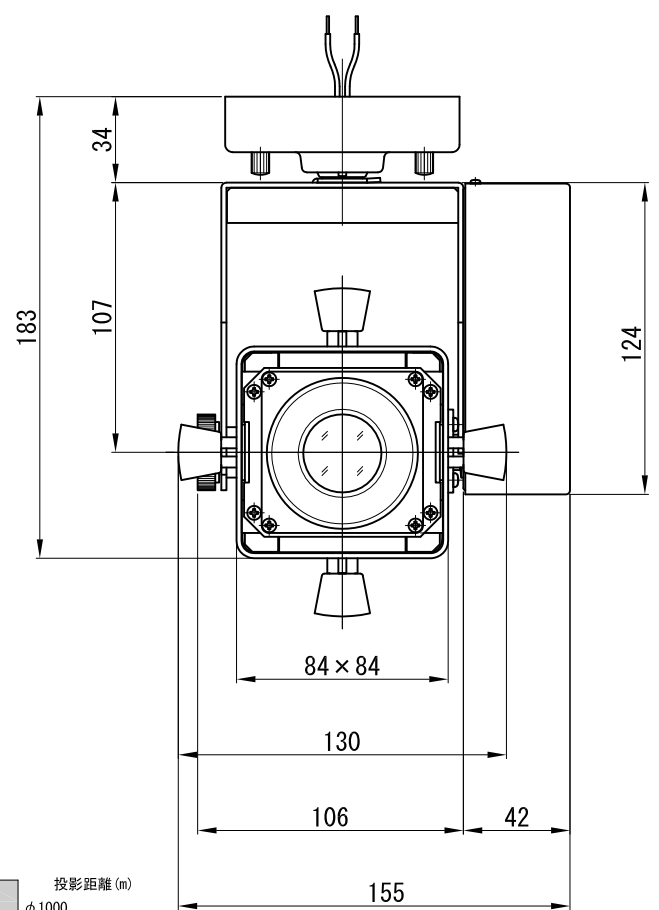

A面詳細 (1/2)

※ LEDの寿命は、周囲温度30°Cで使用したとき 35,000時間です  
 ※ LEDの特性により、色温度や色味、光量のばらつきがあります

光源	3000K白色LED					品名	LEDフレーミングスポットライト ワイド・フランジ(丸座)取付	型番	■3000K 白色
	4000K白色LED								シロ MFLW-23W (W) クロ MFLW-23W (B)
尺度作成	1/3	単位	mm	電圧	100V	電力	入力 35W・LED 23W	備考	外部調光と内部調光の切替可能 付属品 タップインねじ 4×25 2本
		2015.11.11	重量	1.6kg	電力				