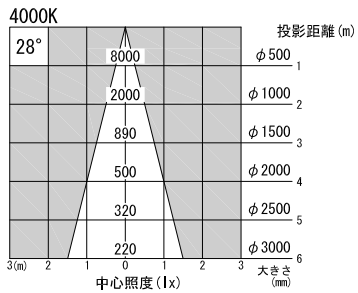

A面詳細 (1/2)

調光つまみ

外部調光—OFF—内部調光
切替スイッチ

※ LEDの寿命は、周囲温度30°Cで使用したとき 35,000時間です
 ※ LEDの特性により、色温度や色味、光量のばらつきがあります

光源	3000K白色LED 4000K白色LED					品名	LEDフレーミングスポットライト ナロー・ミニハンガ取付		型番	■3000K 白色 シロ MFLW-23N (W) H クロ MFLW-23N (B) H ■4000K 白色 シロ MFLW-24N (W) H クロ MFLW-24N (B) H
	尺度	1/3	単位	mm	電圧		100V	電力		入力 35W・LED 23W
作成	2015.11.11					重量	1.8kg	色種	シロ (W)・クロ (B)	