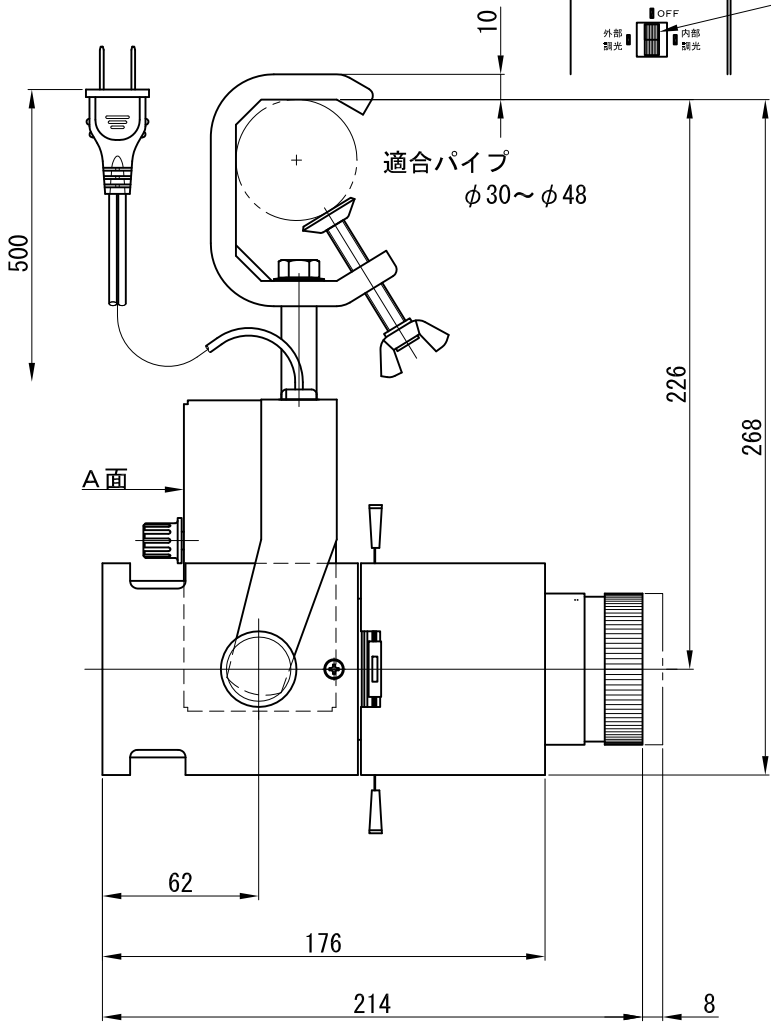

A面詳細 (1/2)

調光つまみ

外部調光—OFF—内部調光
切替スイッチ

※ LEDの寿命は、周囲温度30°Cで使用したとき 35,000時間です
 ※ LEDの特性により、色温度や色味、光量のばらつきがあります

光源	3000K白色LED 4000K白色LED					品名	LEDフレーミングスポットライト ナロー・ミニハンガ取付		型番	■3000K 白色 シロ MFLW-23N (W) H クロ MFLW-23N (B) H ■4000K 白色 シロ MFLW-24N (W) H クロ MFLW-24N (B) H
	尺度	1/3	単位	mm	電圧		100V	電力		入力 35W・LED 23W
作成	2015.11.11					重量	1.8kg	色種	シロ (W)・クロ (B)	