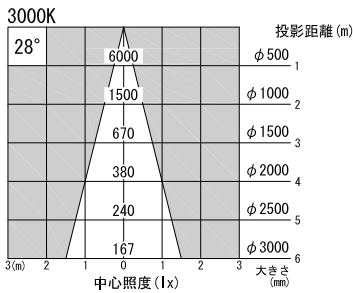

A面詳細 (1/2)

調光つまみ

外部調光—OFF—内部調光
切替スイッチ

※ LEDの寿命は、周囲温度30°Cで使用したとき 35,000時間です
 ※ LEDの特性により、色温度や色味、光量のばらつきがあります

光源	3000K白色LED 4000K白色LED					品名	LEDフレーミングスポットライト ナロー・ミニハンガ取付		型番	■3000K 白色 シロ MFLW-23N (W) H クロ MFLW-23N (B) H ■4000K 白色 シロ MFLW-24N (W) H クロ MFLW-24N (B) H
	尺度	1/3	単位	mm	電圧		100V	電力		入力 35W・LED 23W
作成	2015.11.11					重量	1.8kg	色種	シロ (W)・クロ (B)	