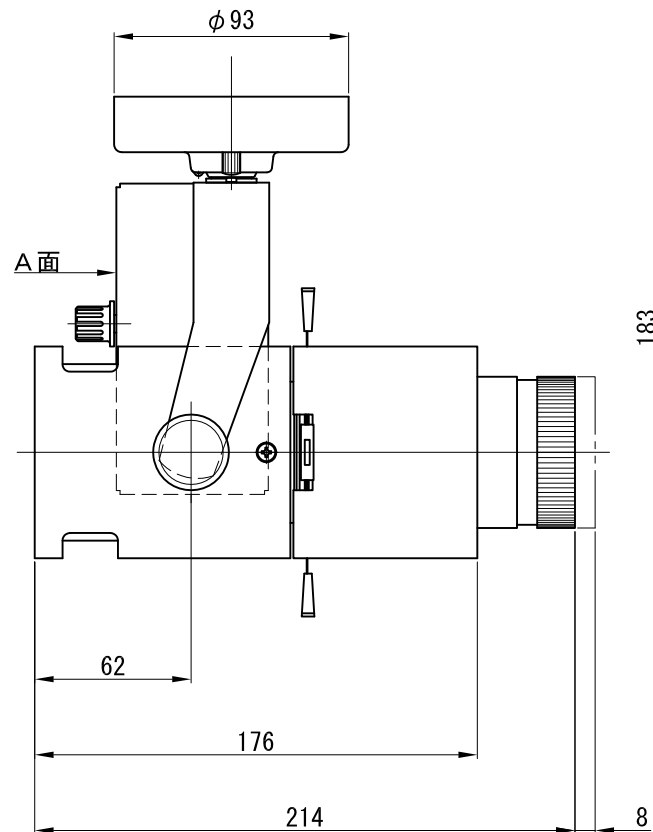

A面詳細 (1/2)

外部調光—OFF—内部調光
切替スイッチ

※ LEDの寿命は、周囲温度30°Cで使用したとき 35,000時間です
 ※ LEDの特性により、色温度や色味、光量のばらつきがあります

光源	3000K白色LED					品名	LEDフレーミングスポットライト ナロー・フランジ(丸座)取付	型番	■3000K 白色
	4000K白色LED								シロ MFLW-23N (W)
尺度作成	1/3	単位	mm	電圧	100V	電力	入力 35W・LED 23W	備考	■4000K 白色
	2015.11.11	重量	1.8kg	電圧	100V				シロ (W)・クロ (B)
									クロ MFLW-24N (B)