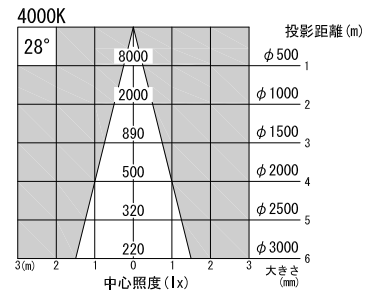

A面詳細 (1/2)

外部調光—OFF—内部調光
切替スイッチ

※ LEDの寿命は、周囲温度30°Cで使用したとき 35,000時間です
 ※ LEDの特性により、色温度や色味、光量のばらつきがあります

光源	3000K白色LED					品名	LEDフレーミングスポットライト ナロー・フランジ(丸座)取付	型番	■3000K 白色
	4000K白色LED								シロ MFLW-23N (W)
尺度作成	1/3	単位	mm	電圧	100V	電力	入力 35W・LED 23W	備考	■4000K 白色
	2015.11.11	重量	1.8kg	電圧	100V				シロ (W)・クロ (B)
									クロ MFLW-24N (B)