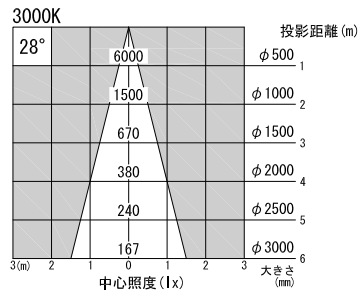

A面詳細 (1/2)

外部調光—OFF—内部調光
切替スイッチ

※ LEDの寿命は、周囲温度30°Cで使用したとき 35,000時間です
 ※ LEDの特性により、色温度や色味、光量のばらつきがあります

光源	3000K白色LED					品名	LEDフレーミングスポットライト ナロー・フランジ(丸座)取付	型番	■3000K 白色
	4000K白色LED								シロ MFLW-23N (W)
尺度作成	1/3	単位	mm	電圧	100V	電力	入力 35W・LED 23W	備考	■4000K 白色
	2015.11.11	重量	1.8kg	電圧	100V				シロ (W)・クロ (B)
									クロ MFLW-24N (B)