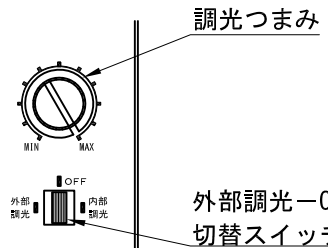

A面詳細 (1/2)

外部調光—OFF—内部調光
切替スイッチ

※ LEDの寿命は、周囲温度30°Cで使用したとき 35,000時間です
 ※ LEDの特性により、色温度や色味、光量のばらつきがあります

光源	3000K白色LED					品名	LEDフレーミングスポットライト ナロー・フランジ(丸座)取付	型番	■3000K 白色
	4000K白色LED								シロ MFLW-23N (W)
尺度作成	1/3	単位	mm	電圧	100V	電力	入力 35W・LED 23W	備考	■4000K 白色
	2015.11.11	重量	1.8kg	電圧	100V				シロ (W)・クロ (B)
									クロ MFLW-24N (B)