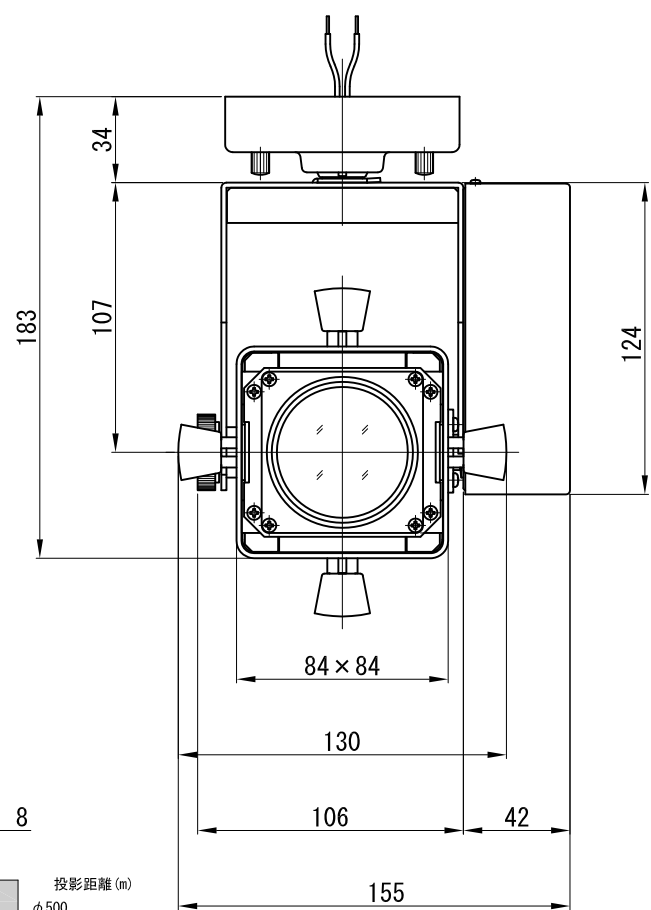

A面詳細 (1/2)

外部調光—OFF—内部調光
切替スイッチ

※ LEDの寿命は、周囲温度30°Cで使用したとき 35,000時間です
 ※ LEDの特性により、色温度や色味、光量のばらつきがあります

光源	3000K白色LED					品名	LEDフレーミングスポットライト ナロー・フランジ(丸座)取付	型番	■3000K 白色
	4000K白色LED								シロ MFLW-23N (W)
尺度作成	1/3	単位	mm	電圧	100V	電力	入力 35W・LED 23W	備考	■4000K 白色
	2015.11.11	重量	1.8kg	電圧	100V				シロ (W)・クロ (B)
									クロ MFLW-24N (B)