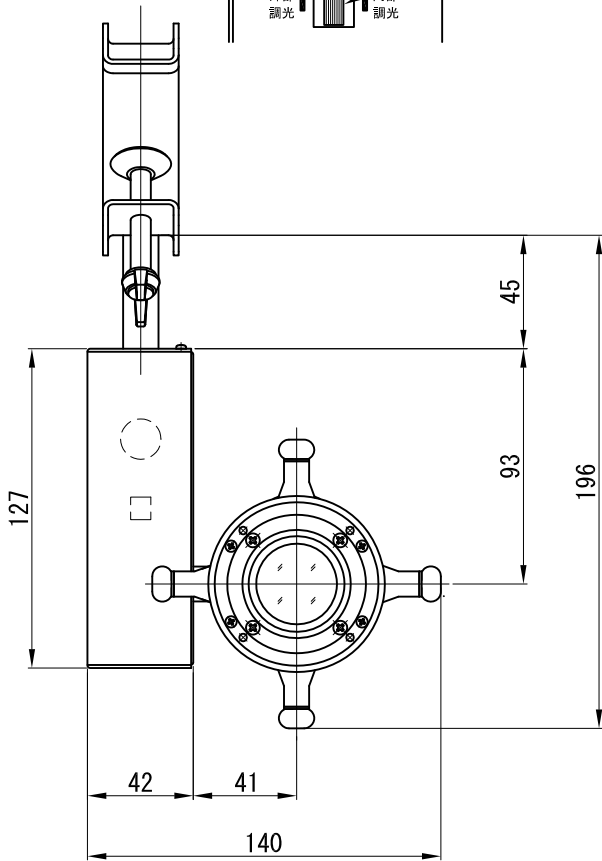

A面詳細(2/3)

28°	φ500		投影距離	3000K	4000K	5000K
	1m	2m		3900	5160	5970
	φ1000		2m	975	1290	1490
	φ1500		3m	433	574	663
	φ2000		4m	244	323	373
	φ2500		5m	156	206	239
	φ3000		6m	108	143	166

中心照度 (lx) 中心照度/2の大きさ (mm) 中心照度 (lx)

※ LEDの寿命は、周囲温度30°Cで使用したとき 35,000時間です

※ LEDの特性により、色温度や光量のばらつきがあります

光源	3000K白色LED					品名	LEDピンスポット		型番	■3000K	シロ	MFLW-13N(W)H
	4000K白色LED						ナロー			白色	クロ	MFLW-13N(B)H
尺度作成	1/3	単位	mm	電圧	100V	電力	ミニハンガ取付		備考	■4000K	シロ	MFLW-14N(W)H
	2017.9.6			重量	1.1kg		色種	メタルゴボ取付け可		白色	クロ	MFLW-14N(B)H
											■5000K	シロ
										白色	クロ	MFLW-15N(B)H