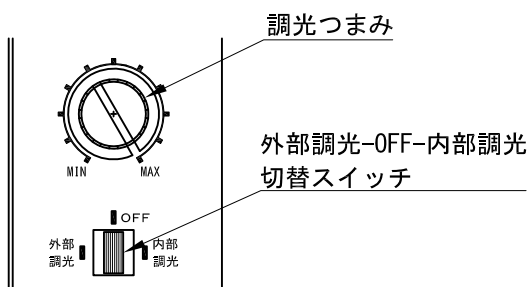

A面詳細(拡大)

投影距離	3000K			4000K			5000K		
	中心照度 (lx)	中心照度/2の大きさ (mm)	中心照度 (lx)	中心照度/2の大きさ (mm)	中心照度 (lx)	中心照度/2の大きさ (mm)	中心照度 (lx)	中心照度/2の大きさ (mm)	
1m	3900	500	5160	1000	500	6300	1500	500	
2m	975	1000	1290	2500	1000	1580	500	1000	
3m	433	1500	574	663	1500	700	1000	1500	
4m	244	2000	323	373	2000	400	1000	1500	
5m	156	2500	206	239	2500	300	1000	1500	
6m	108	3000	143	166	3000	225	1000	1500	

※ LEDの寿命は、周囲温度30℃で使用したとき 35,000時間です

※ LEDの特性により、色温度や光量のばらつきがあります

光源	3000K白色LED					品名	LEDピンスポット ナロー ミニハンガ取付	型番	■3000K シロ MFLW-13N(W)H	■4000K シロ MFLW-14N(W)H	■5000K シロ MFLW-15N(W)H			
	4000K白色LED								クロ MFLW-13N(B)H	クロ MFLW-14N(B)H	クロ MFLW-15N(B)H			
5000K白色LED					電力	備考	メタルゴボ取付け可							
尺度	1/3	単位	mm	電圧								100V	入力	18W・LED 12W
作成	2017.9.6			重量	1.1kg	色種	シロ(W)・クロ(B)