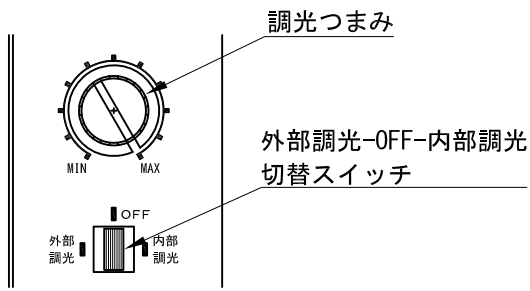

A面詳細(2/3)

28°	φ500		投影距離	3000K	4000K	5000K
	1m	2m		3900	5160	5970
	φ1000		2m	975	1290	1490
	φ1500		3m	433	574	663
	φ2000		4m	244	323	373
	φ2500		5m	156	206	239
	φ3000		6m	108	143	166

中心照度 (lx) 中心照度/2の大きさ (mm) 中心照度 (lx)

※ LEDの寿命は、周囲温度30°Cで使用したとき 35,000時間です

※ LEDの特性により、色温度や光量のばらつきがあります

光源	3000K白色LED					品名	LEDピンスポット		型番	■3000K	シロ	MFLW-13N(W)H
	4000K白色LED						ナロー			白色	クロ	MFLW-13N(B)H
尺度作成	1/3	単位	mm	電圧	100V	電力	ミニハンガ取付		備考	■4000K	シロ	MFLW-14N(W)H
	2017.9.6			重量	1.1kg		色種	メタルゴボ取付け可		白色	クロ	MFLW-14N(B)H
											■5000K	シロ
										白色	クロ	MFLW-15N(B)H