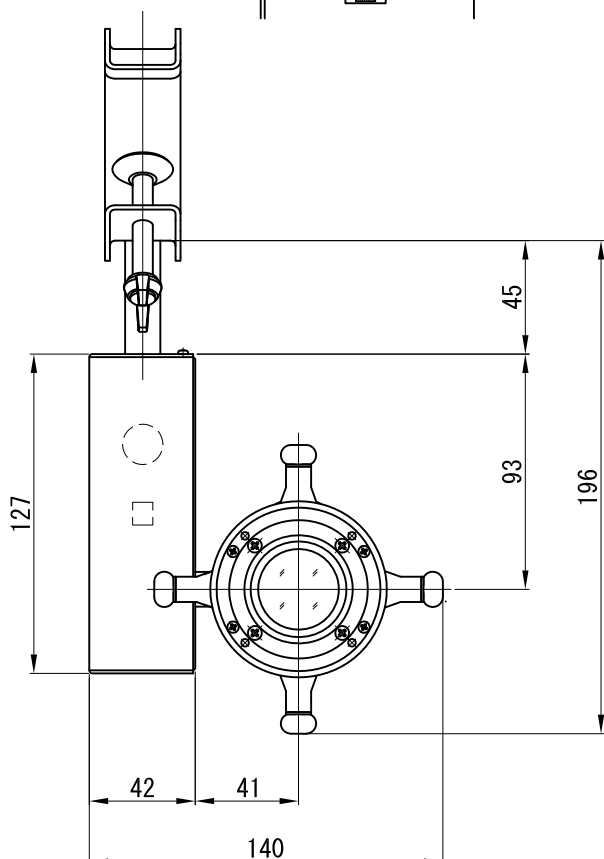

A面詳細(拡大)

投影距離	3000K			4000K			5000K		
	中心照度 (lx)	中心照度/2の大きさ (mm)	中心照度 (lx)	中心照度/2の大きさ (mm)	中心照度 (lx)	中心照度/2の大きさ (mm)	中心照度 (lx)	中心照度/2の大きさ (mm)	
1m	3900	500	5160	1000	500	6300	1500	500	
2m	975	1000	1290	2500	1000	1580	500	1000	
3m	433	1500	574	663	1500	700	1000	1500	
4m	244	2000	323	373	2000	400	1000	1500	
5m	156	2500	206	239	2500	300	1000	1500	
6m	108	3000	143	166	3000	225	1000	1500	

※ LEDの寿命は、周囲温度30℃で使用したとき 35,000時間です

※ LEDの特性により、色温度や光量のばらつきがあります

光源	3000K白色LED					品名	LEDピンスポット ナロー ミニハンガ取付	型番	■3000K シロ MFLW-13N(W)H	■4000K シロ MFLW-14N(W)H	■5000K シロ MFLW-15N(W)H
	4000K白色LED								クロ MFLW-13N(B)H	クロ MFLW-14N(B)H	クロ MFLW-15N(B)H
5000K白色LED					電力	備考	メタルゴボ取付け可				
尺度	1/3	単位	mm	電圧							
作成	2017.9.6			重量	1.1kg	色種	シロ(W)・クロ(B)				