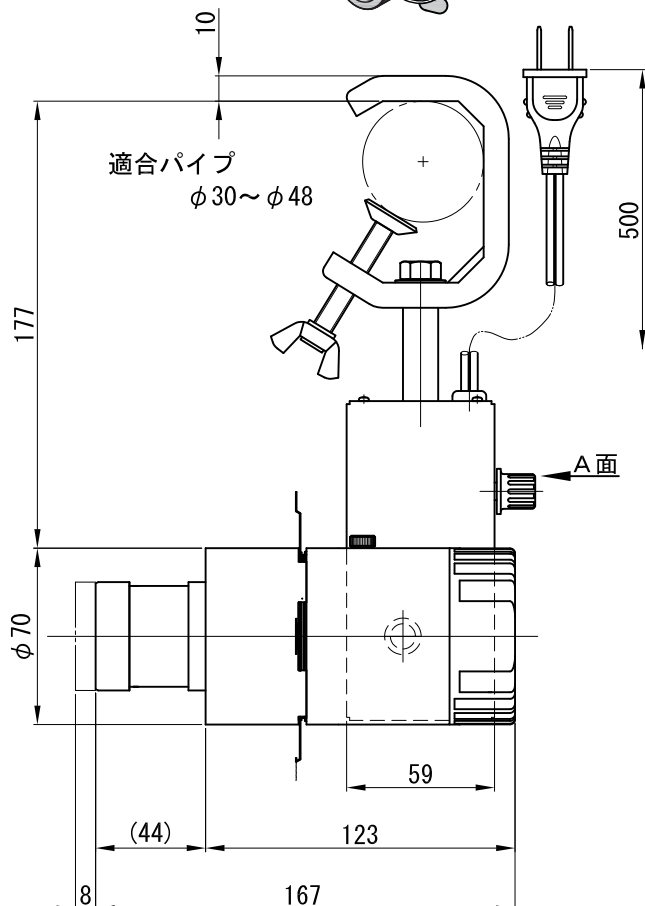

A面詳細(拡大)

投影距離	3000K			4000K			5000K		
	中心照度 (lx)	中心照度/2の大きさ (mm)	中心照度 (lx)	中心照度/2の大きさ (mm)	中心照度 (lx)	中心照度/2の大きさ (mm)	中心照度 (lx)	中心照度/2の大きさ (mm)	
1m	3900	500	5160	1000	500	6300	1500	500	
2m	975	1000	1290	2500	1000	1580	500	1000	
3m	433	1500	574	663	1500	700	1000	1500	
4m	244	2000	323	373	2000	400	1000	1500	
5m	156	2500	206	239	2500	300	1000	1500	
6m	108	3000	143	166	3000	225	1000	1500	

※ LEDの寿命は、周囲温度30℃で使用したとき 35,000時間です

※ LEDの特性により、色温度や光量のばらつきがあります

光源	3000K白色LED					品名	LEDピンスポット ナロー ミニハンガ取付	型番	■3000K シロ MFLW-13N(W)H	■4000K シロ MFLW-14N(W)H	■5000K シロ MFLW-15N(W)H
	4000K白色LED								クロ MFLW-13N(B)H	クロ MFLW-14N(B)H	クロ MFLW-15N(B)H
5000K白色LED					電力	備考	メタルゴボ取付け可				
尺度	1/3	単位	mm	電圧							
作成	2017.9.6			重量	1.1kg	色種	シロ(W)・クロ(B)				