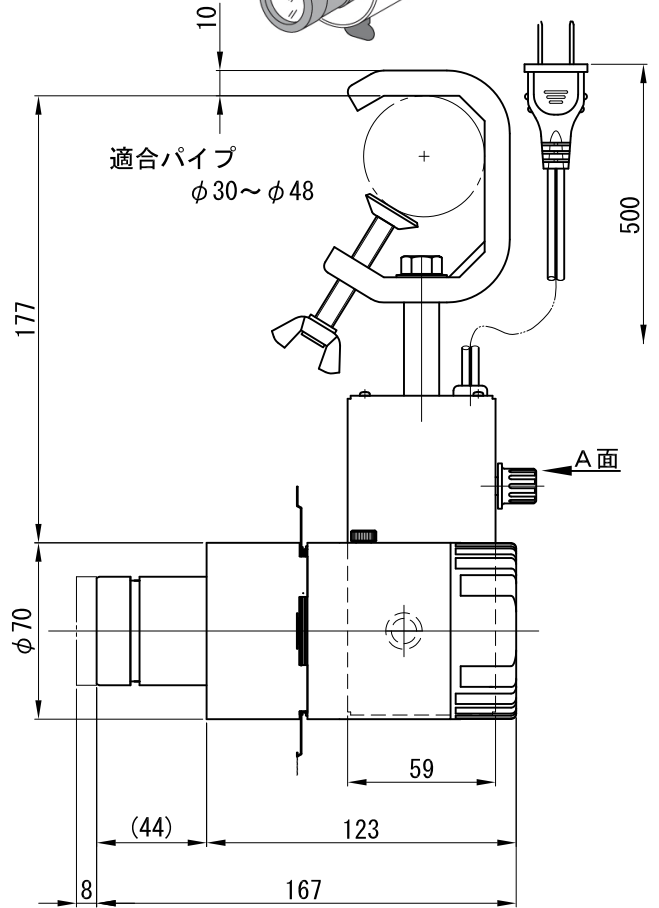

A面詳細(2/3)

28°	φ500		投影距離	3000K	4000K	5000K
	1m	2m		3900	5160	5970
	φ1000		2m	975	1290	1490
	φ1500		3m	433	574	663
	φ2000		4m	244	323	373
	φ2500		5m	156	206	239
	φ3000		6m	108	143	166

中心照度 (lx) 中心照度/2の大きさ (mm) 中心照度 (lx)

※ LEDの寿命は、周囲温度30°Cで使用したとき 35,000時間です

※ LEDの特性により、色温度や光量のばらつきがあります

光源	3000K白色LED					品名	LEDピンスポット		型番	■3000K	シロ	MFLW-13N(W)H
	4000K白色LED						ナロー			白色	クロ	MFLW-13N(B)H
尺度作成	1/3	単位	mm	電圧	100V	電力	ミニハンガ取付		備考	■4000K	シロ	MFLW-14N(W)H
	2017.9.6			重量	1.1kg		色種	メタルゴボ取付け可		白色	クロ	MFLW-14N(B)H
											■5000K	シロ
										白色	クロ	MFLW-15N(B)H