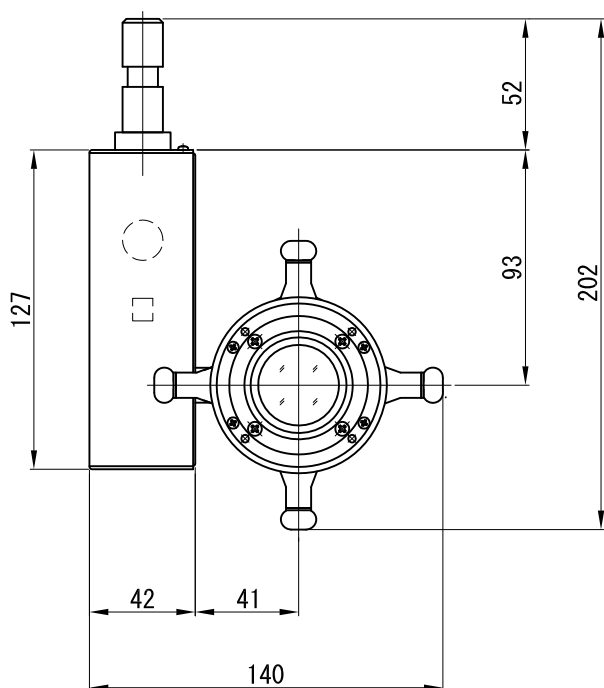

A面詳細 (2/3)

28°	投影距離		3000K	4000K	5000K
	φ500	φ1000	1m	2m	3m
	φ1000	φ1500	3900	5160	5970
	φ1500	φ2000	975	1290	1490
	φ2000	φ2500	433	574	663
	φ2500	φ3000	244	323	373
	φ3000		156	206	239
			108	143	166

中心照度 (lx) 中心照度/2の大きさ (mm) 中心照度 (lx)

※ LEDの寿命は、周囲温度30°Cで使用したとき 35,000時間です

※ LEDの特性により、色温度や光量のばらつきがあります

光源	3000K白色LED					品名	LEDピンスポット		型番	<ul style="list-style-type: none"> ■3000K シロ MFLW-13N(W)D 白色 クロ MFLW-13N(B)D ■4000K シロ MFLW-14N(W)D 白色 クロ MFLW-14N(B)D ■5000K シロ MFLW-15N(W)D 白色 クロ MFLW-15N(B)D
	4000K白色LED						ナロー・ダボ取付			
5000K白色LED										
尺度	1/3	単位	mm	電圧	100V	電力	入力 18W・LED 12W		備考	メタルゴボ取付け可
作成	2017.9.6		重量	0.9kg	電力	シロ(W)・クロ(B)				