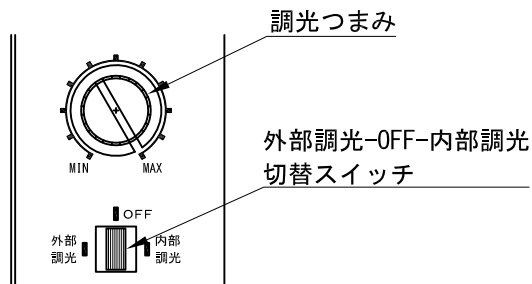

A面詳細 (2/3)

28°	投影距離		3000K	4000K	5000K
	φ500	φ1000	1m	2m	3m
	φ1000	φ1500	3900	5160	5970
	φ1500	φ2000	975	1290	1490
	φ2000	φ2500	433	574	663
	φ2500	φ3000	244	323	373
	φ3000		156	206	239
			108	143	166

中心照度 (lx) 中心照度/2の大きさ (mm) 中心照度 (lx)

※ LEDの寿命は、周囲温度30°Cで使用したとき 35,000時間です

※ LEDの特性により、色温度や光量のばらつきがあります

光源	3000K白色LED					品名	LEDピンスポット		型番	<ul style="list-style-type: none"> ■3000K シロ MFLW-13N(W)D 白色 クロ MFLW-13N(B)D ■4000K シロ MFLW-14N(W)D 白色 クロ MFLW-14N(B)D ■5000K シロ MFLW-15N(W)D 白色 クロ MFLW-15N(B)D
	4000K白色LED						ナロー・ダボ取付			
5000K白色LED										
尺度	1/3	単位	mm	電圧	100V	電力	入力 18W・LED 12W		備考	メタルゴボ取付け可
作成	2017.9.6		重量	0.9kg	電力	シロ(W)・クロ(B)				