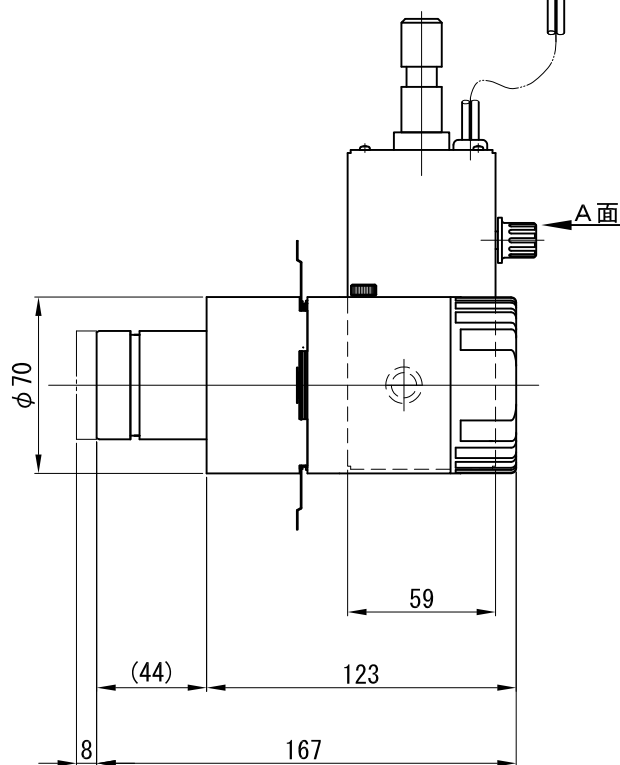

A面詳細 (2/3)

28°	投影距離		3000K	4000K	5000K
	φ500	φ1000	1m	2m	3m
	φ1000	φ1500	3900	5160	5970
	φ1500	φ2000	975	1290	1490
	φ2000	φ2500	433	574	663
	φ2500	φ3000	244	323	373
	φ3000		156	206	239
			108	143	166

中心照度 (lx) 中心照度/2の大きさ (mm) 中心照度 (lx)

※ LEDの寿命は、周囲温度30°Cで使用したとき 35,000時間です

※ LEDの特性により、色温度や光量のばらつきがあります

光源	3000K白色LED					品名	LEDピンスポット		型番	<ul style="list-style-type: none"> ■3000K シロ MFLW-13N(W)D 白色 クロ MFLW-13N(B)D ■4000K シロ MFLW-14N(W)D 白色 クロ MFLW-14N(B)D ■5000K シロ MFLW-15N(W)D 白色 クロ MFLW-15N(B)D
	4000K白色LED						ナロー・ダボ取付			
5000K白色LED										
尺度	1/3	単位	mm	電圧	100V	電力	入力 18W・LED 12W		備考	メタルゴボ取付け可
作成	2017.9.6		重量	0.9kg	電力	シロ(W)・クロ(B)				