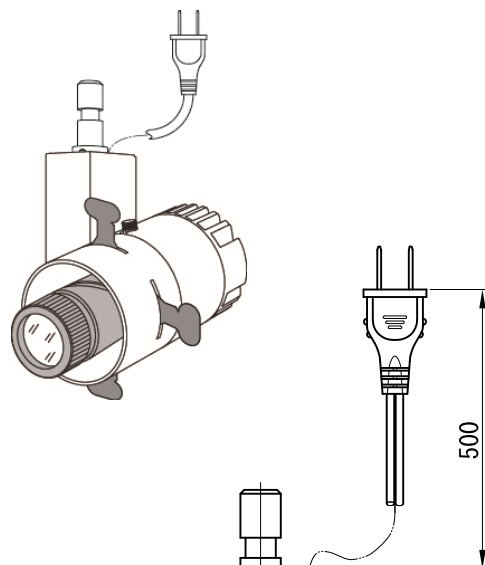

A面詳細 (2/3)

28°	投影距離		3000K	4000K	5000K
	φ500	φ1000	1m	2m	3m
	φ1000	φ1500	3900	5160	5970
	φ1500	φ2000	975	1290	1490
	φ2000	φ2500	433	574	663
	φ2500	φ3000	244	323	373
	φ3000		156	206	239
			108	143	166

中心照度 (lx) 中心照度/2の大きさ (mm) 中心照度 (lx)

※ LEDの寿命は、周囲温度30°Cで使用したとき 35,000時間です

※ LEDの特性により、色温度や光量のばらつきがあります

光源	3000K白色LED					品名	LEDピンスポット		型番	<ul style="list-style-type: none"> ■3000K シロ MFLW-13N(W)D 白色 クロ MFLW-13N(B)D ■4000K シロ MFLW-14N(W)D 白色 クロ MFLW-14N(B)D ■5000K シロ MFLW-15N(W)D 白色 クロ MFLW-15N(B)D
	4000K白色LED						ナロー・ダボ取付			
5000K白色LED										
尺度	1/3	単位	mm	電圧	100V	電力	入力 18W・LED 12W		備考	メタルゴボ取付け可
作成	2017.9.6		重量	0.9kg	電力	シロ(W)・クロ(B)				