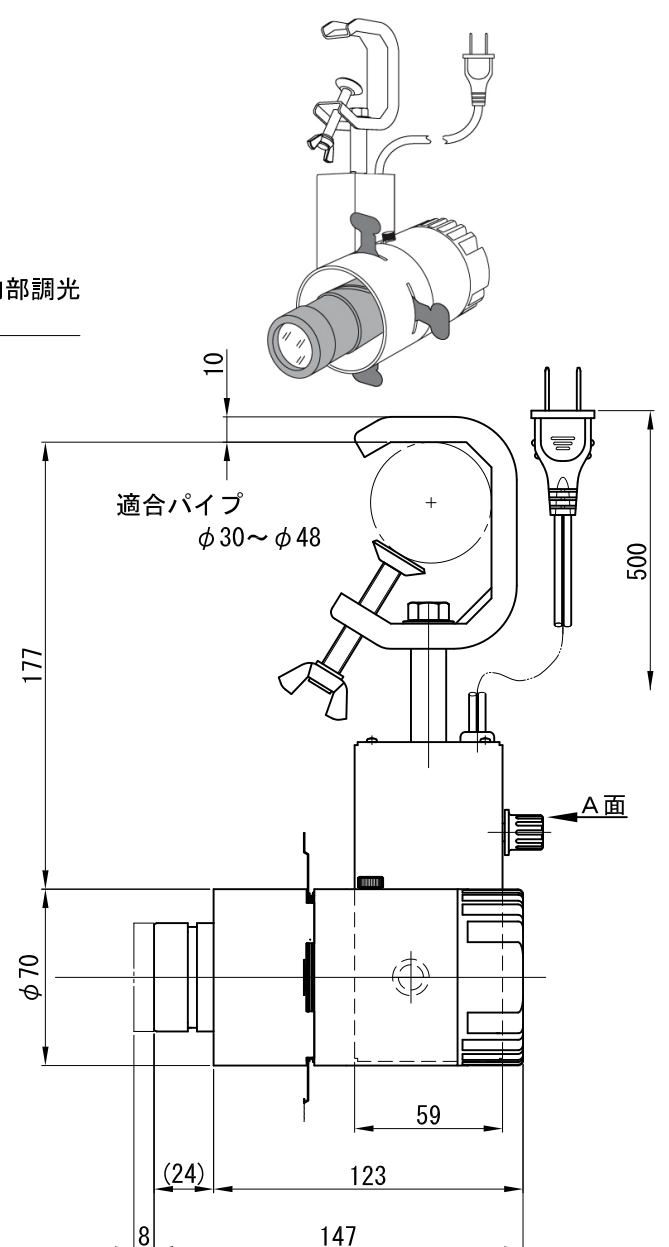

A面詳細 (2/3)

41°	φ750	投影距離			
		3000K	4000K	5000K	
		1m	1700	2250	2600
	φ1500	2m	425	563	650
	φ2250	3m	189	250	289
	φ3000	4m	106	141	163
	φ3750	5m	68	90	104
	φ4500	6m	47	63	72

3(m) 2 1 0 1 2 3

中心照度/2
の大きさ (mm)

中心照度 (lx)

※ LEDの寿命は、周囲温度30℃で使用したとき 35,000時間です

※ LEDの特性により、色温度や光量のばらつきがあります

光源	3000K白色LED					品名	LEDピンスポット ミディアム ミニハンガ取付	型番	■3000K シロ MFLW-13M(W)H
	4000K白色LED								クロ MFLW-13M(B)H
尺度	1/3	単位	mm	電圧	100V	電力	入力 18W・LED 12W	備考	■4000K シロ MFLW-14M(W)H
				重量	1.0kg				色種
作成	2017.9.6			重量	1.0kg	色種	シロ(W)・クロ(B)		■5000K シロ MFLW-15M(W)H
									クロ MFLW-15M(B)H