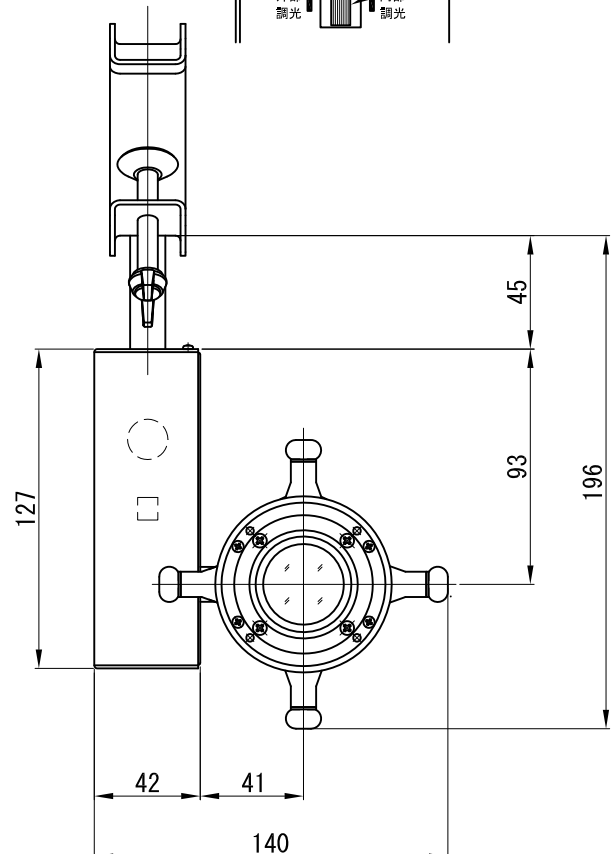

A面詳細 (2/3)

41°	φ750	投影距離			
		3000K	4000K	5000K	
		1m	1700	2250	2600
	φ1500	2m	425	563	650
	φ2250	3m	189	250	289
	φ3000	4m	106	141	163
	φ3750	5m	68	90	104
	φ4500	6m	47	63	72

3(m) 2 1 0 1 2 3

中心照度/2
の大きさ (mm)

中心照度 (lx)

※ LEDの寿命は、周囲温度30℃で使用したとき 35,000時間です

※ LEDの特性により、色温度や光量のばらつきがあります

光源	3000K白色LED					品名	LEDピンスポット ミディアム ミニハンガ取付	型番	■3000K シロ MFLW-13M(W)H
	4000K白色LED								クロ MFLW-13M(B)H
尺度	1/3	単位	mm	電圧	100V	電力	入力 18W・LED 12W	備考	■4000K シロ MFLW-14M(W)H
				重量	1.0kg				色種
作成	2017.9.6			重量	1.0kg	色種	シロ(W)・クロ(B)		■5000K シロ MFLW-15M(W)H
									クロ MFLW-15M(B)H