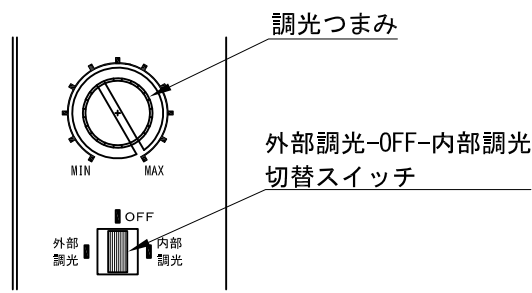

A面詳細 (2/3)

41°	φ750	投影距離			
		3000K	4000K	5000K	
		1m	1700	2250	2600
	φ1500	2m	425	563	650
	φ2250	3m	189	250	289
	φ3000	4m	106	141	163
	φ3750	5m	68	90	104
	φ4500	6m	47	63	72

3(m) 2 1 0 1 2 3

中心照度/2
の大きさ (mm)

中心照度 (lx)

※ LEDの寿命は、周囲温度30℃で使用したとき 35,000時間です

※ LEDの特性により、色温度や光量のばらつきがあります

光源	3000K白色LED					品名	LEDピンスポット ミディアム ミニハンガ取付	型番	■3000K シロ MFLW-13M(W)H
	4000K白色LED								クロ MFLW-13M(B)H
尺度	1/3	単位	mm	電圧	100V	電力	入力 18W・LED 12W	備考	■4000K シロ MFLW-14M(W)H
				重量	1.0kg				色種
作成	2017.9.6			重量	1.0kg	色種	シロ(W)・クロ(B)		■5000K シロ MFLW-15M(W)H
									クロ MFLW-15M(B)H