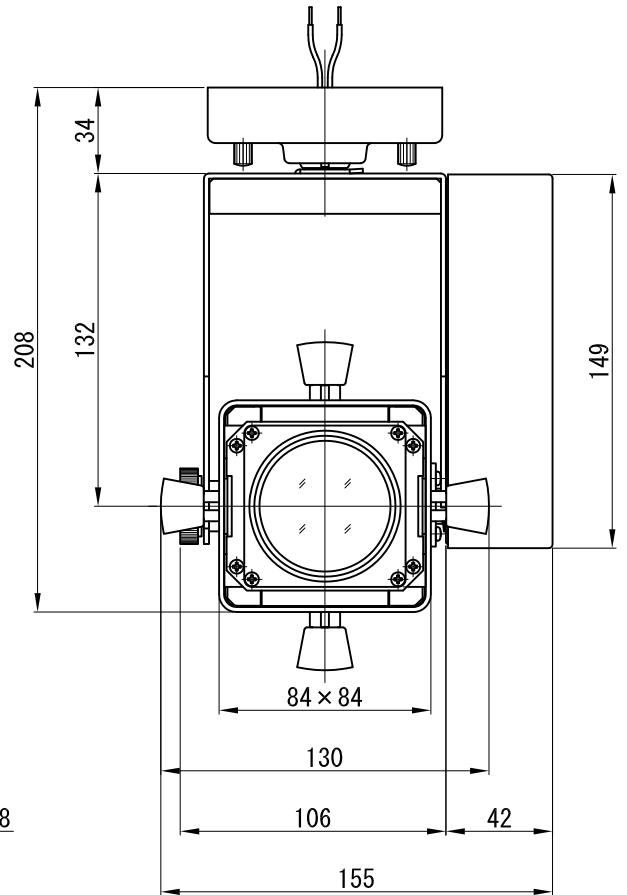

A面詳細 (1/2)

28°	φ	投影距離	明るさ (lx)		
			3000K	4000K	5000K
	φ 500	1m	14400	18000	20400
	φ 1000	2m	3600	4500	5100
	φ 1500	3m	1600	2000	2300
	φ 2000	4m	900	1200	1300
	φ 2500	5m	600	800	900
	φ 3000	6m	400	500	600

大きさ (mm)

※ LEDの寿命は、周囲温度30°Cで使用したとき 35,000時間です
 ※ LEDの特性により、色温度や色味、光量のばらつきがあります

光源	3000K白色LED					品名	LEDフレーミングスポットライト		型番	■3000K シロ MFLW-53N (W)
	4000K白色LED						ナロー・フランジ (丸座) 取付			白色 クロ MFLW-53N (B)
尺度作成	1/3	単位	mm	電圧	100V	電力	入力 56W・LED 48W		備考	■4000K シロ MFLW-54N (W)
	2016.12.26	重量	2.1kg	電圧	2.1kg		色種	シロ (W)・クロ (B)		白色 クロ MFLW-54N (B)
										■5000K シロ MFLW-55N (W)
										白色 クロ MFLW-55N (B)
										外部調光と内部調光の切替可能
										Beamax ®