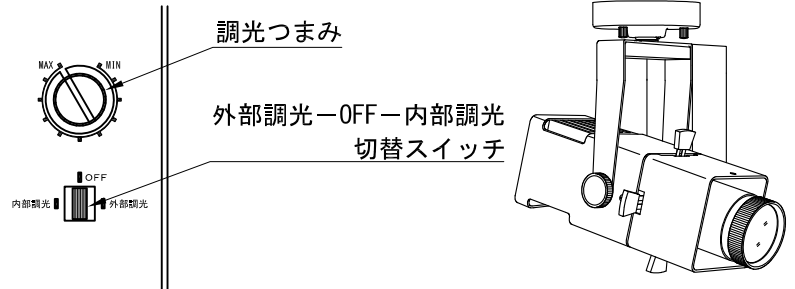

A面詳細 (1/2)

28°	φ	投影距離	明るさ (lx)		
			3000K	4000K	5000K
	φ 500	1m	14400	18000	20400
	φ 1000	2m	3600	4500	5100
	φ 1500	3m	1600	2000	2300
	φ 2000	4m	900	1200	1300
	φ 2500	5m	600	800	900
	φ 3000	6m	400	500	600

大きさ (mm)

※ LEDの寿命は、周囲温度30°Cで使用したとき 35,000時間です
 ※ LEDの特性により、色温度や色味、光量のばらつきがあります

光源	3000K白色LED					品名	LEDフレーミングスポットライト		型番	■3000K シロ MFLW-53N (W)
	4000K白色LED						ナロー・フランジ (丸座) 取付			白色 クロ MFLW-53N (B)
尺度作成	1/3	単位	mm	電圧	100V	電力	入力 56W・LED 48W		備考	■4000K シロ MFLW-54N (W)
	2016.12.26	重量	2.1kg	電圧	2.1kg		色種	シロ (W)・クロ (B)		白色 クロ MFLW-54N (B)
										■5000K シロ MFLW-55N (W)
										白色 クロ MFLW-55N (B)
										外部調光と内部調光の切替可能
										Beamax ®