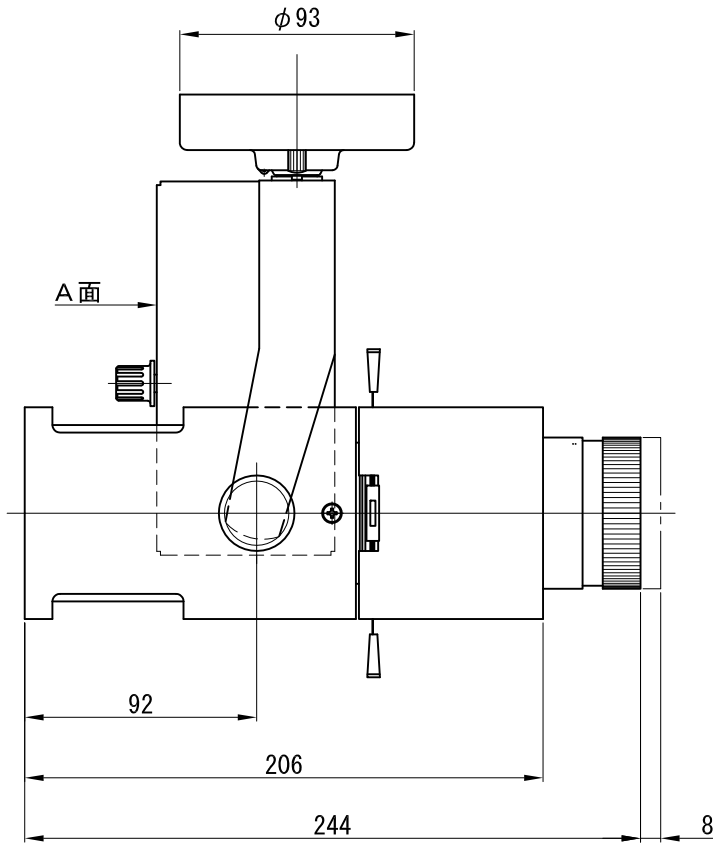

A面詳細 (1/2)

28°	φ	投影距離	明るさ (lx)		
			3000K	4000K	5000K
	φ 500	1m	14400	18000	20400
	φ 1000	2m	3600	4500	5100
	φ 1500	3m	1600	2000	2300
	φ 2000	4m	900	1200	1300
	φ 2500	5m	600	800	900
	φ 3000	6m	400	500	600

大きさ (mm)

※ LEDの寿命は、周囲温度30°Cで使用したとき 35,000時間です
 ※ LEDの特性により、色温度や色味、光量のばらつきがあります

光源	3000K白色LED					品名	LEDフレーミングスポットライト		型番	■3000K シロ MFLW-53N (W)
	4000K白色LED						ナロー・フランジ (丸座) 取付			白色 クロ MFLW-53N (B)
尺度作成	1/3	単位	mm	電圧	100V	電力	入力 56W・LED 48W		備考	■4000K シロ MFLW-54N (W)
	2016.12.26	重量	2.1kg	電圧	2.1kg		色種	シロ (W)・クロ (B)		白色 クロ MFLW-54N (B)
										■5000K シロ MFLW-55N (W)
										白色 クロ MFLW-55N (B)
										外部調光と内部調光の切替可能
										Beamax ®