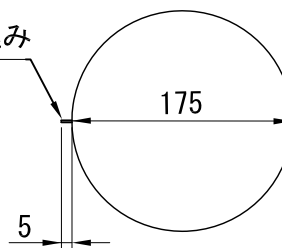

<取付穴寸法>

本体回転防止切込み

ランプ	ダイクロミラー付ハロゲンランプ(3000K)				口金	GX5.3	品名	ユニバーサルダウンスポットライト ナロー	型番	白	DPCU-200N (W)
	JCR100V200W					寿命				1000時間	黒
	JCR100V100W				電圧	100V				黒	DPCU-200N (B)
尺度	1/3	単位	mm	重量	2.0kg	電力	205W	備考	付属品：丸カット φ20, φ14 各1 ダウンライト取付金具 2個 結線方法：速結端子台により結線		
作成	2009. 12. 28		色種	白(W)・黒(B)	電力	105W					