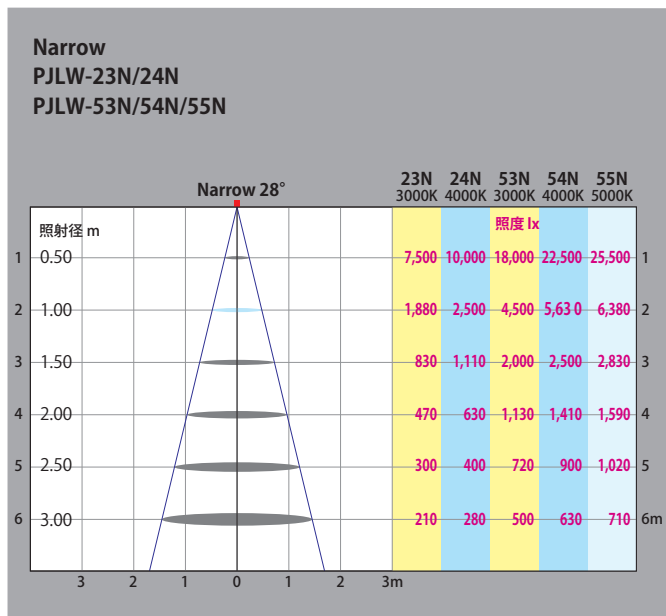

PJLW-53/54/55 は色温度が 3000K/4000K/5000K の LED48W の LED を使用しています。

● ワイドレンズの場合、照射面の大きさが投影距離と同じで、照射面の中心と周辺のピントのズレが大きくなりますが照射面の直径の 75%位までを使用すれば良好な像を投影できます。

● 投影するゴボの大きさがφ40mm で MFLW 等で使用してるφ30mm に比べて大きくなっています。そのためメタルで作ったゴボに必要なつなぎが目立たず、複雑なパターンを投影できます。

PJLW-23/24 PJLW-53/54/55

Outdoor LED Effect Projector

● バリエーション / 型式名称

● 外形寸法

● 配光 / 照度

Beamax®

株式会社 Beamax

〒319-0205 茨城県笠間市押辺2755-3 電話0299-45-4111 FAX. 0299-45-6033