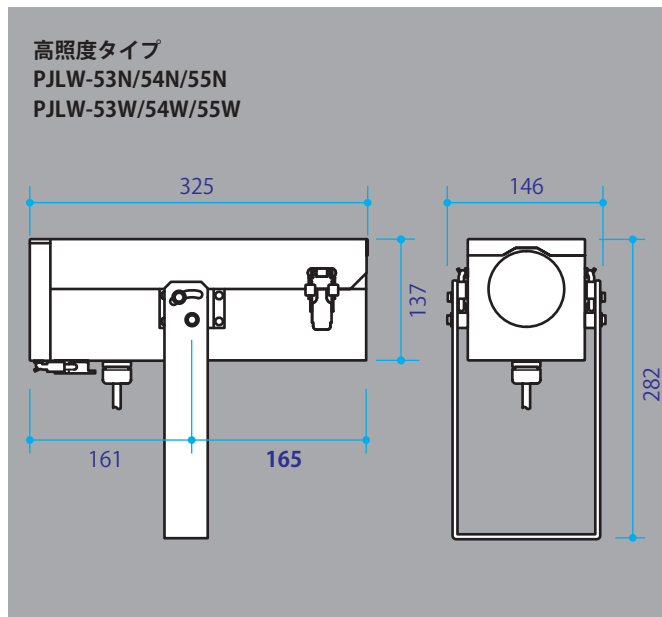

PJLW-53/54/55 は色温度が 3000K/4000K/5000K の LED48W の LED を使用しています。

● ワイドレンズの場合、照射面の大きさが投影距離と同じで、照射面の中心と周辺のピントのズレが大きくなりますが照射面の直径の 75%位までを使用すれば良好な像を投影できます。

● 投影するゴボの大きさがφ40mm で MFLW 等で使用してるφ30mm に比べて大きくなっています。そのためメタルで作ったゴボに必要なつなぎが目立たず、複雑なパターンを投影できます。

■ 器具の構造

器具の蓋を取ると、内部が露出する構造です。ゴボやカラーフィルタの挿入・焦点調整・レンズ清掃などがやり易くなっています。

● 定格・仕様

タイプ	標準タイプ		高照度タイプ		
型式名称	PJLW-23	PJLW-24	PJLW-53	PJLW-54	PJLW-55
定格電圧・消費電力	AC100V 50/60Hz 35W		AC100V 50/60Hz 56W		
使用 LED	3,000K 白色 LED	4,000K 白色 LED	3,000K 白色 LED	4,000K 白色 LED	5,000K 白色 LED
冷却方法・定格寿命	自然空冷 定格寿命 35,000 時間				
光学仕様	ゴボ直径φ40mm ゴボは左右 9° まで傾けられる				
レンズ	LED 集光レンズ ワイド：3 枚構成 f=40mm ナロー：3 枚構成 f=80mm				
質量 [ヨーク取付]	3.0 kg		3.5 kg		
本体材質	ステンレス薄鋼板		耐食アルミニウム合金板		
仕上げ	アクリル樹脂焼付塗装 ライトシルバ [標準色]・クロ [特注色対応]				
器具取付	ヨークをボルトにより固定				

PJLW-23/24 PJLW-53/54/55

Outdoor LED Effect Projector

● バリエーション / 型式名称

● 外形寸法

● 配光 / 照度

Beamax®

株式会社 Beamax

〒319-0205 茨城県笠間市押辺2755-3 電話0299-45-4111 FAX. 0299-45-6033