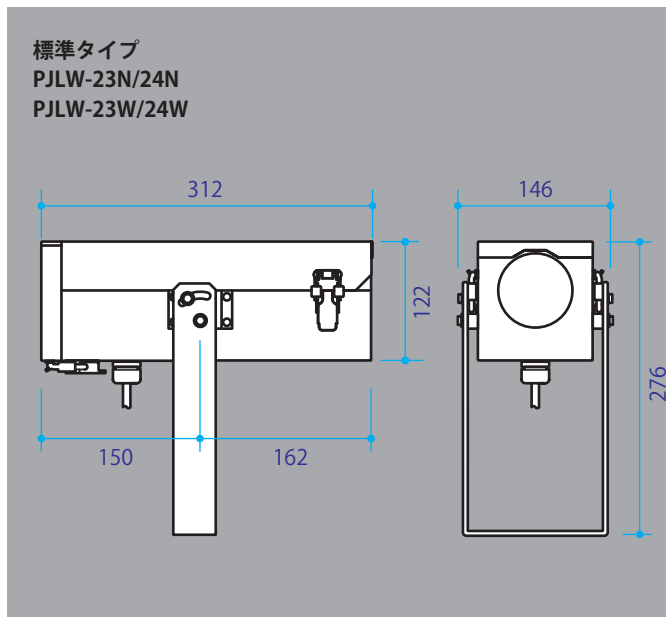

PJLW-53/54/55 は色温度が 3000K/4000K/5000K の LED48W の LED を使用しています。

● ワイドレンズの場合、照射面の大きさが投影距離と同じで、照射面の中心と周辺のピントのズレが大きくなりますが照射面の直径の 75%位までを使用すれば良好な像を投影できます。

● 投影するゴボの大きさがφ40mm で MFLW 等で使用してるφ30mm に比べて大きくなっています。そのためメタルで作ったゴボに必要なつなぎが目立たず、複雑なパターンを投影できます。

■ 器具の構造

器具の蓋を取ると、内部が露出する構造です。ゴボやカラーフィルタの挿入・焦点調整・レンズ清掃などがやり易くなっています。

● 定格・仕様

タイプ	標準タイプ		高照度タイプ		
型式名称	PJLW-23	PJLW-24	PJLW-53	PJLW-54	PJLW-55
定格電圧・消費電力	AC100V 50/60Hz 35W		AC100V 50/60Hz 56W		
使用 LED	3,000K 白色 LED	4,000K 白色 LED	3,000K 白色 LED	4,000K 白色 LED	5,000K 白色 LED
冷却方法・定格寿命	自然空冷 定格寿命 35,000 時間				
光学仕様	ゴボ直径φ40mm ゴボは左右 9° まで傾けられる				
レンズ	LED 集光レンズ ワイド：3 枚構成 f=40mm ナロー：3 枚構成 f=80mm				
質量 [ヨーク取付]	3.0 kg		3.5 kg		
本体材質	ステンレス薄鋼板		耐食アルミニウム合金板		
仕上げ	アクリル樹脂焼付塗装 ライトシルバ [標準色]・クロ [特注色対応]				
器具取付	ヨークをボルトにより固定				

PJLW-23/24 PJLW-53/54/55

Outdoor LED Effect Projector

● バリエーション / 型式名称

● 外形寸法

● 配光 / 照度

Beamax®

株式会社 Beamax

〒319-0205 茨城県笠間市押辺2755-3 電話0299-45-4111 FAX. 0299-45-6033